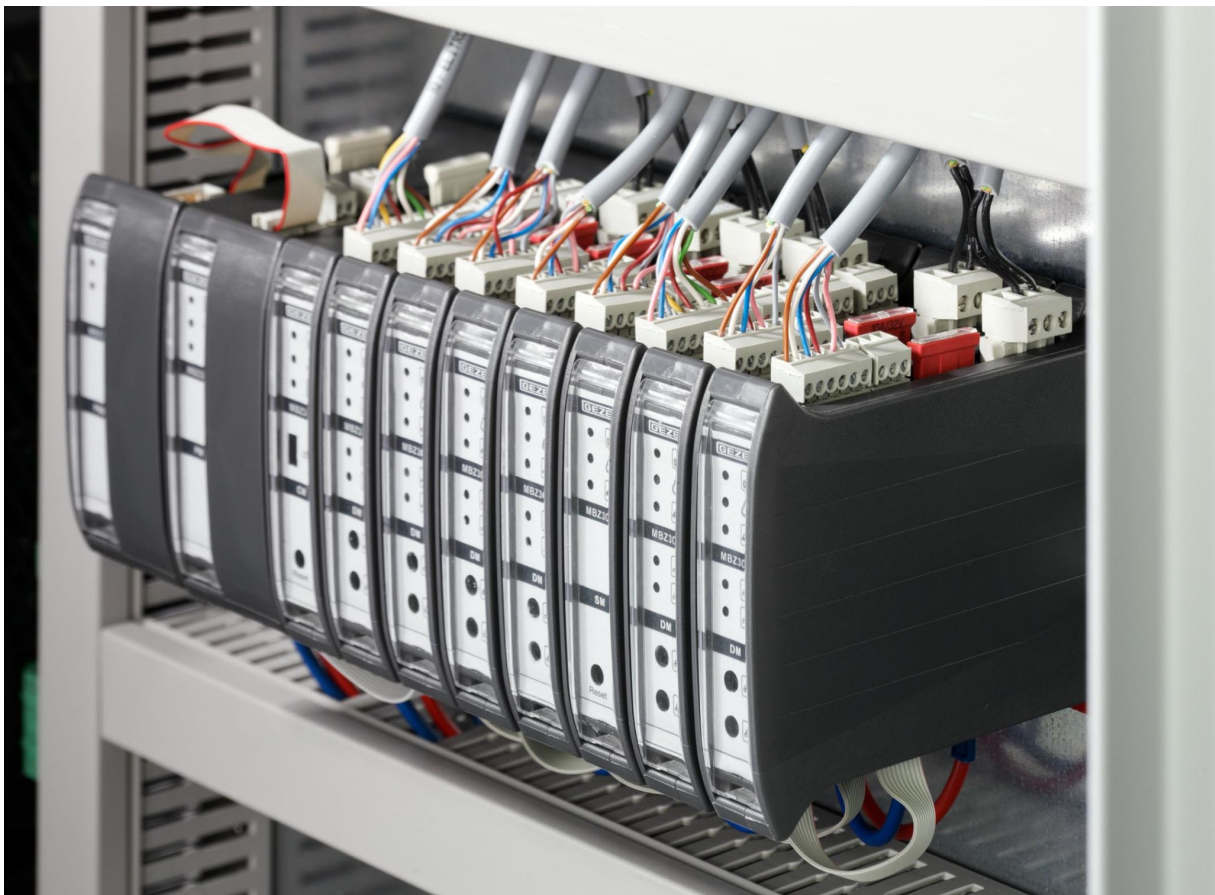

Produktdatenblatt

MBZ 300

Notstromsteuerzentrale für RWA-Antriebe mit einer
Gesamtstromaufnahme von 10 A bis 72 A

Produktmerkmale

Modularer Aufbau zur flexiblen Anpassung an objektspezifische Anforderungen
Komfortable Erweiterung durch Aufklicken weiterer Module in einer Zentrale
Beliebige Erweiterung um Alarmgruppen, Lüftungsgruppen und Alarmlinien
Abbildung komplexer RWA Szenarien
Einfache Wartung und Installation durch die Zustandsanzeige direkt am Modul
Konfigurations-Software vereinfacht die Inbetriebnahme und Konfiguration
Windrichtungsabhängige Ansteuerung möglich (NRWG)
Sicherheit und Zuverlässigkeit bestätigt durch VdS-Anerkennung

Anwendungsgebiete

Kleine bis große und vernetzte RWA-Anlagen
Steuerung elektromotorischer 24 V DC Antriebe für den Rauch- und Wärmeabzug im Brandfall
Steuerung einer kontrollierten natürlichen Lüftung

Produktdatentabelle

Produktmerkmale	MBZ 300
Gehäusematerial	Blech
Farbe	grau RAL 7035
Schutzart	IP30
Temperaturbereich	-5 - 40
Versorgungsspannung	230 V AC
Leistungsaufnahme (max.)	1440 W
Anschlussquerschnitt / Netz	2.5 mm ²
Ausgangsspannung Antriebe	24 V DC
Restwelligkeit	2 %
Ausgangsstrom (max.)	72 A
Einschaltdauer bei max. Ausgangsstrom	30 %
Anschlussquerschnitt Motorleitung	10 mm ²
Akkukapazität	38 Ah
Vernetzung mehrerer Zentralen	Vernetzung über optionale CAN Bus Module
Meldekontakte	1 parametrierbarer Meldekontakte je CM/SM, 6 parametrierbare Meldekontakte je ERM
Parametrierung	Über USB Schnittstelle mit PC Software bzw. ab Werk
Geprüft nach	EN 12101-10
Zulassungen	VdS