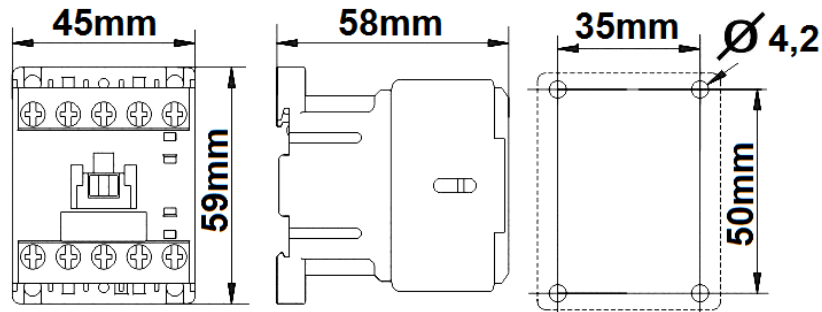

Peligro de muerte, sólo a través de electricista instalador

خطرا على الحياة، إلا من خلال تركيب كهربائي

IEC/EN 60947-4-1

		M3 0,8Nm	
1-2,5mm²		1-2,5mm²	
2x 1-1,5mm²		2x 1-2,5mm²	