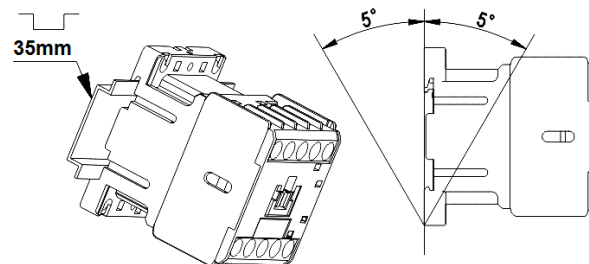

Peligro de muerte, sólo a través de electricista instalador

خطرا على الحياة، إلا من خلال تركيب كهربائي

IEC/EN 60947-4-1

		M3 0,8Nm	
1-2,5mm²		1-2,5mm²	
2x 1-1,5mm²		2x 1-2,5mm²	