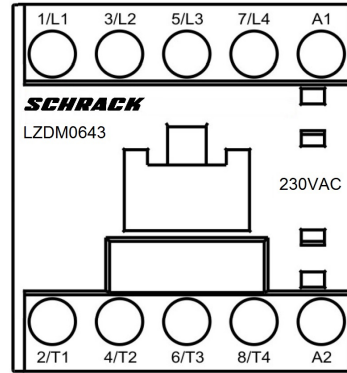

Peligro de muerte, sólo a través de electricista instalador

خطرا على الحياة، إلا من خلال تركيب كهربائي

IEC/EN 60947-4-1

		M3 0,8Nm	
1-2,5mm²		1-2,5mm²	
2x 1-1,5mm²		2x 1-2,5mm²	