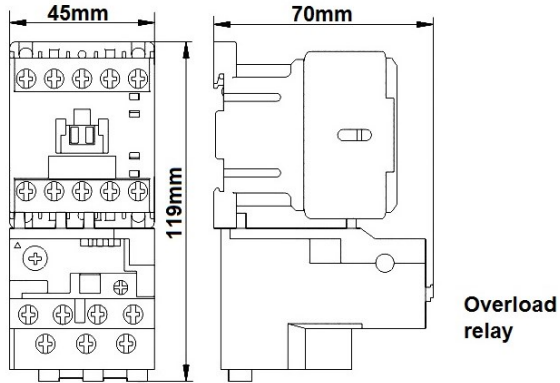

Peligro de muerte, sólo a través de electricista instalador

خطرا على الحياة، إلا من خلال تركيب كهربائي

IEC/EN 60947-4-1

		M3 0,8Nm	
1-2,5mm²		1-2,5mm²	
2x 1-1,5mm²		2x 1-2,5mm²	