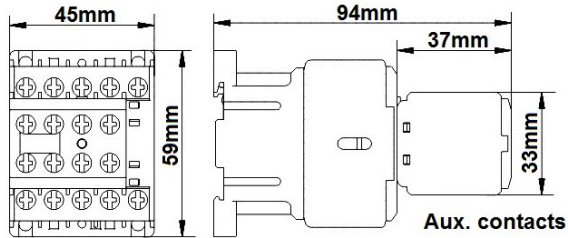

Peligro de muerte, sólo a través de electricista instalador

خطرا على الحياة، إلا من خلال تركيب كهربائي

IEC/EN 60947-4-1

		M3 0,8Nm	
1-2,5mm²		1-2,5mm²	
2x 1-1,5mm²		2x 1-2,5mm²	