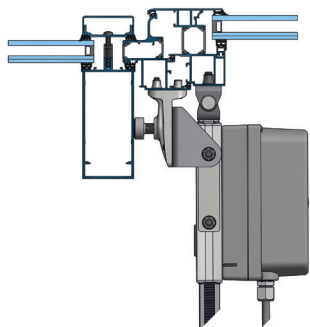

Konsolensätze für DXD

DXD-BS011-OM

DXD-BS012-SM

DXD-BS036-OM

Leistungsmerkmale

- » Optimale Abstimmung der Konsolensätze auf das jeweilige Profilsystem
- » Im Gesamtsystem geprüfte Lösungen für RWA Anwendungen gemäß DIN EN 12101-2
- » Alle notwendigen Befestigungsmittel sind im Lieferumfang der Konsolensätze enthalten
- » Optional in Sonderfarbe nach Kundenwunsch lieferbar
- » Fenster- und fassadenherstellergerechte Anwendungszeichnungen verfügbar

Dachfenster, auswärts öffnend, bandgegenüberliegende Montage

Profilhersteller	Profilserie	Art-Nr.	Konsolensatz
Aluprof®	MB-RW	27.ADS.KS	DXD-BS038-OM
Colt®	Kameleon E	27.ACP.KS	DXD-BS025-OM
Gutmann®	S70	27.AAZ.KS	DXD-BS011-OM
Heroal®	180	27.ABS.KS	DXD-BS009-OM
Jet-Brakel®	Ventria TG	27.ACF.KS	DXD-BS021-OM
Raico®	FRAME+ 100/120RI	27.ADX.KS	DXD-BS041-OM
Raico®	FRAME+ 100RI-T	27.ADZ.KS	DXD-BS043-OM
Raico®	FRAME+ 120RI-T	27.AEB.KS	DXD-BS045-OM
Raico®	WING 105DI (208310)	27.ADD.KS	DXD-BS036-OM
Raico®	WING 105DI (208312)	27.ADE.KS	DXD-BS037-OM
Reynaers®	CR 120	27.ACL.KS	DXD-BS023-OM
Reynaers®	Flush Roof Vent	27.ADM.KS	DXD-BS031-OM
Sapa®	SFB 5050	27.ACD.KS	DXD-BS019-OM
Sapa®	SFB 5060	27.ACD.KS	DXD-BS019-OM
Schüco®	AWS 57 RO	27.ACW.KS	DXD-BS028-OM
Schüco®	Royal S 106D	27.AAP.KS	DXD-BS005-OM
Schüco®	Royal S 88D	27.ABD.KS	DXD-BS007-OM
Wicona®	WICTEC 50/60	27.AAK.KS	DXD-BS003-OM