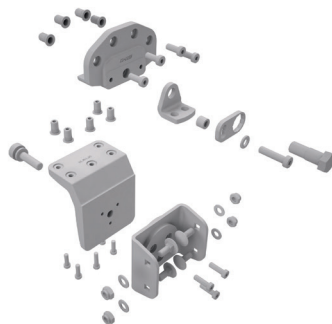

Konsolensätze für DXD

DXD-BS011-OM

DXD-BS012-SM

DXD-BS036-OM

Leistungsmerkmale

- » Optimale Abstimmung der Konsolensätze auf das jeweilige Profilsystem
- » Im Gesamtsystem geprüfte Lösungen für RWA Anwendungen gemäß DIN EN 12101-2
- » Alle notwendigen Befestigungsmittel sind im Lieferumfang der Konsolensätze enthalten
- » Optional in Sonderfarbe nach Kundenwunsch lieferbar
- » Fenster- und fassadenherstellergerechte Anwendungszeichnungen verfügbar

Dachfenster, auswärts öffnend, bandgegenüberliegende Montage

Profilhersteller	Profilserie	Art-Nr.	Konsolensatz
Aluprof®	MB-RW	27.ADS.KS	DXD-BS038-OM
Colt®	Kameleon E	27.ACP.KS	DXD-BS025-OM
Gutmann®	S70	27.AAZ.KS	DXD-BS011-OM
Heroal®	180	27.ABS.KS	DXD-BS009-OM
Jet-Brakel®	Ventria TG	27.ACF.KS	DXD-BS021-OM
Raico®	FRAME+ 100/120RI	27.ADX.KS	DXD-BS041-OM
Raico®	FRAME+ 100RI-T	27.ADZ.KS	DXD-BS043-OM
Raico®	FRAME+ 120RI-T	27.AEB.KS	DXD-BS045-OM
Raico®	WING 105DI (208310)	27.ADD.KS	DXD-BS036-OM
Raico®	WING 105DI (208312)	27.ADE.KS	DXD-BS037-OM
Reynaers®	CR 120	27.ACL.KS	DXD-BS023-OM
Reynaers®	Flush Roof Vent	27.ADM.KS	DXD-BS031-OM
Sapa®	SFB 5050	27.ACD.KS	DXD-BS019-OM
Sapa®	SFB 5060	27.ACD.KS	DXD-BS019-OM
Schüco®	AWS 57 RO	27.ACW.KS	DXD-BS028-OM
Schüco®	Royal S 106D	27.AAP.KS	DXD-BS005-OM
Schüco®	Royal S 88D	27.ABD.KS	DXD-BS007-OM
Wicona®	WICTEC 50/60	27.AAK.KS	DXD-BS003-OM