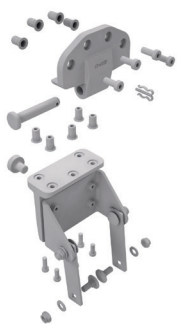

Konsolensätze für DXD

DXD-BS011-OM

DXD-BS012-SM

DXD-BS036-OM

Leistungsmerkmale

- » Optimale Abstimmung der Konsolensätze auf das jeweilige Profilsystem
- » Im Gesamtsystem geprüfte Lösungen für RWA Anwendungen gemäß DIN EN 12101-2
- » Alle notwendigen Befestigungsmittel sind im Lieferumfang der Konsolensätze enthalten
- » Optional in Sonderfarbe nach Kundenwunsch lieferbar
- » Fenster- und fassadenherstellergerechte Anwendungszeichnungen verfügbar

Dachfenster, auswärts öffnend, bandgegenüberliegende Montage

Profilhersteller	Profilserie	Art-Nr.	Konsolensatz
Aluprof®	MB-RW	27.ADS.KS	DXD-BS038-OM
Colt®	Kameleon E	27.ACP.KS	DXD-BS025-OM
Gutmann®	S70	27.AAZ.KS	DXD-BS011-OM
Heroal®	180	27.ABS.KS	DXD-BS009-OM
Jet-Brakel®	Ventria TG	27.ACF.KS	DXD-BS021-OM
Raico®	FRAME+ 100/120RI	27.ADX.KS	DXD-BS041-OM
Raico®	FRAME+ 100RI-T	27.ADZ.KS	DXD-BS043-OM
Raico®	FRAME+ 120RI-T	27.AEB.KS	DXD-BS045-OM
Raico®	WING 105DI (208310)	27.ADD.KS	DXD-BS036-OM
Raico®	WING 105DI (208312)	27.ADE.KS	DXD-BS037-OM
Reynaers®	CR 120	27.ACL.KS	DXD-BS023-OM
Reynaers®	Flush Roof Vent	27.ADM.KS	DXD-BS031-OM
Sapa®	SFB 5050	27.ACD.KS	DXD-BS019-OM
Sapa®	SFB 5060	27.ACD.KS	DXD-BS019-OM
Schüco®	AWS 57 RO	27.ACW.KS	DXD-BS028-OM
Schüco®	Royal S 106D	27.AAP.KS	DXD-BS005-OM
Schüco®	Royal S 88D	27.ABD.KS	DXD-BS007-OM
Wicona®	WICTEC 50/60	27.AAK.KS	DXD-BS003-OM