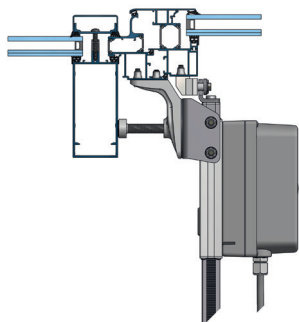

Dachfenster, auswärts öffnend, seitliche Montage

Profilhersteller	Profilserie	Art-Nr.	Konsolensatz
Aluprof®	MB-RW	27.ADT.KS	DXD-BS039-SM
Aluprof®	MB-SR50	27.ADA.KS	DXD-BS030-SM
Colt®	Kameleon E	27.ACR.KS	DXD-BS026-SM
Gutmann®	S70	27.ABB.KS	DXD-BS012-SM
Heroal®	180	27.ABU.KS	DXD-BS010-SM
Heroal®	180ES	27.ADR.KS	DXD-BS033-SM
Jet-Brakel®	Ventria TG	27.ACG.KS	DXD-BS022-SM
Raico®	WING 105DI (208310)	27.ADB.KS	DXD-BS034-SM
Raico®	WING 105DI (208312)	27.ADC.KS	DXD-BS035-SM
Reynaers®	CR 120	27.ACM.KS	DXD-BS024-SM
Reynaers®	Flush Roof Vent	27.ADN.KS	DXD-BS032-SM
Sapa®	SFB 5050	27.ACE.KS	DXD-BS020-SM
Sapa®	SFB 5060	27.ACE.KS	DXD-BS020-SM
Schüco®	AWS 57 RO	27.ACX.KS	DXD-BS029-SM
Schüco®	Royal S 106D	27.AAR.KS	DXD-BS006-SM
Schüco®	Royal S 88D	27.ABF.KS	DXD-BS008-SM
Wicona®	WICTEC 50/60	27.AAG.KS	DXD-BS001-SM
Raico®	FRAME+ 100/120RI	27.ADW.KS	DXD-BS040-SM
Raico®	FRAME+ 100RI-T	27.ADY.KS	DXD-BS042-SM
Raico®	FRAME+ 120RI-T	27.AEA.KS	DXD-BS044-SM