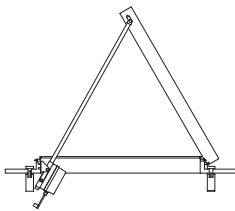

*Raico® Frame+100-120RI*

Vor Montagebeginn bitte unbedingt die profilspezifischen Montagehinweise gemäß D+H Anwendungszeichnung beachten.

Before mounting, the profile specific mounting instructions in the D+H application drawings must be taken into account.