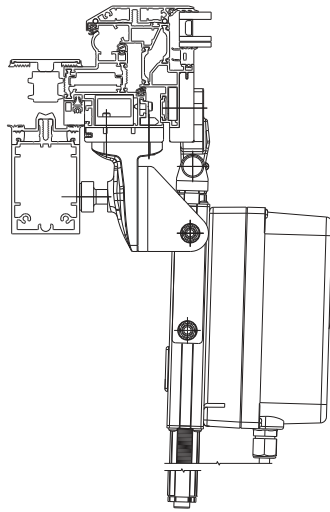

*Raico® Frame+100-120RI*

Vor Montagebeginn bitte unbedingt die profilspezifischen Montagehinweise gemäß D+H Anwendungszeichnung beachten.

Before mounting, the profile specific mounting instructions in the D+H application drawings must be taken into account.