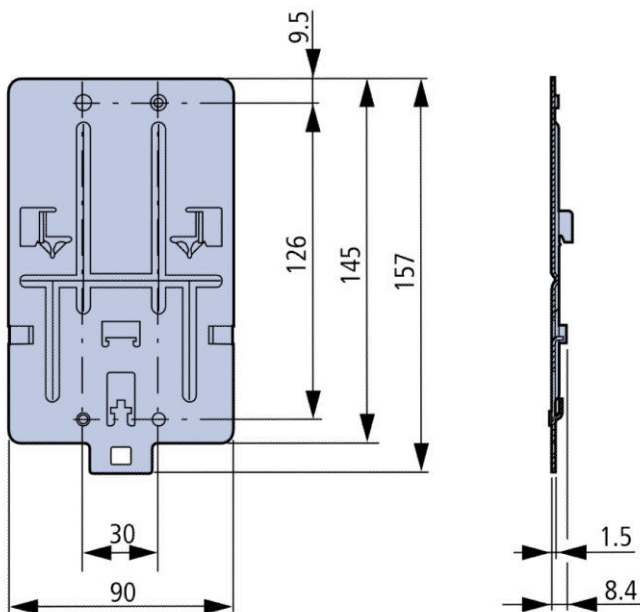

Datenblatt für Artikel: MC190213--

Clipsplatte 35mm DIN-S zu MC1

Technische Daten

Nettolänge (mm)	158,00
Nettbreite (mm)	90,00
Nettohöhe (mm)	10,00
Nettogewicht (kg)	0,15
EAN	9004840263022
Min. Umgebungstemperatur (°C)	-25
Max. Umgebungstemperatur (°C)	60
Gerät	Zubehör
Baugröße	1
Zubehör	Montage, Befestigung

CONNECTION CROSS SECTIONS**Maßbild: Clipsplatte 35mm DIN-S zu MC1**

BEZEICHNUNG

Clipsplatte 35mm DIN-S zu MC1

BEST.NR.

MC190213