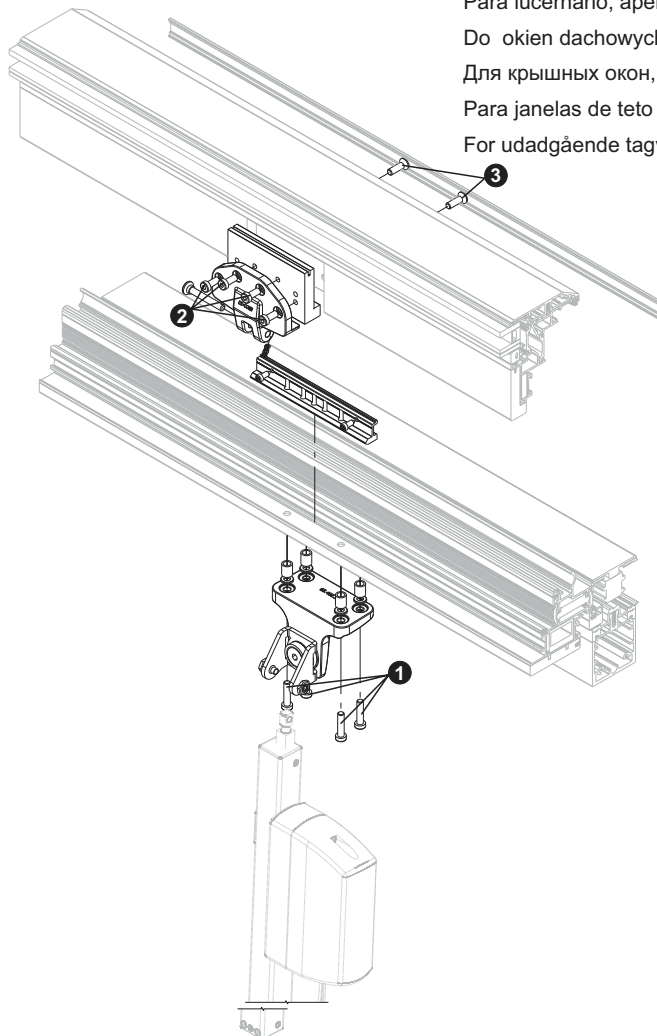

99.883.68 1.0/04/16
© 2016 D+H Mechatronic AG, Ammersbek

4x DIN 7984-M6x25

4x DIN 7984-M6x14

2x DIN 7991 M6x20

1x Konsolenstift D6x30

1x Federsplint 6x2mm

2x DIN 7504NTX 3,9x13

4x DIN 125-B-6,4

4x 10x12

Für Dachfenster auswärts öffnend

For rooflight outward opening

Pour les fenêtre de toiture (ouvrant à l'extérieur)

Para lucernario, abertura exterior

Do okien dachowych otwieranych na zewnątrz

Для крышных окон, открывание наружу