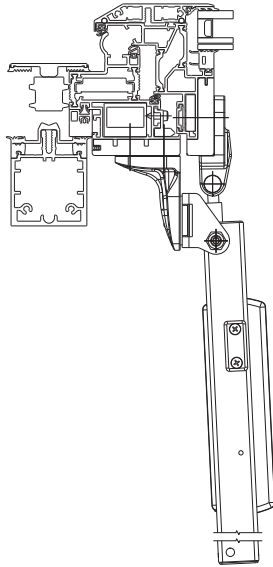

Raico® Frame+100-120RI

Vor Montagebeginn bitte unbedingt die profilspezifischen Montagehinweise gemäß D+H Anwendungszeichnung beachten.

Before mounting, the profile specific mounting instructions in the D+H application drawings must be taken into account.