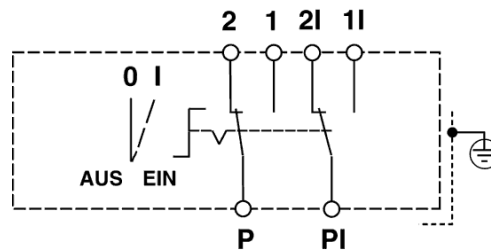

111357, Schlüsseltaster ohne Profilhalbzylinder für Standard UP Dosen, UP

Befestigung mit Krallen oder Schrauben, zweiseitig rastend (Schlüssel in Position 0 und 1 abziehbar), Deckel nur mit Schlüssel demontierbar, Leichtmetallgehäuse, Schutzart IP 54

1R/2

1I PI 2I

2 P 1