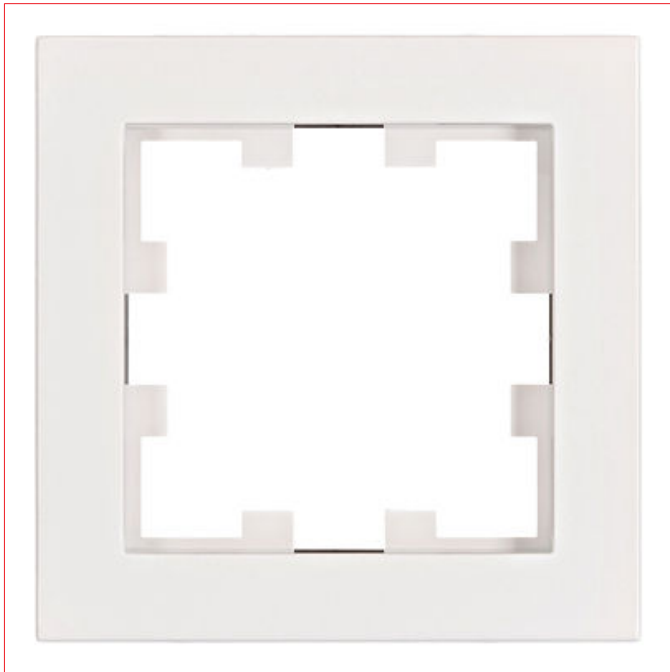

Datenblatt für Artikel: EV105301--

Rahmen 1-fach, Design CUBIC, weiß

VISIO S 55 (55x55)

Technische Daten

Serie	01-VISIO S 55
Design	CUBIC
Produkttyp	Rahmen
Farbe	weiß
Material	ABS
Umwelt	Halogenfrei
Nachhaltigkeit	ROHS
Abmessungen (mm)	83x83x10

Artikeltabelle

BEZEICHNUNG	BEST.NR.
Rahmen 1-fach, Design CUBIC, weiß VISIO S 55 (55x55)	EV105301
Optionales Zubehör	
Wechselschalter-Einsatz, Steckklemmen VISIO S 55 (55x55) / VISIO S 50 (50x50)	EV100111
Serienschalter-Einsatz, Steckklemmen VISIO S 55 (55x55) / VISIO S 50 (50x50)	EV100109
Taster-Einsatz, Schließer, Steckklemmen VISIO S 55 (55x55) / VISIO S 50 (50x50)	EV100119
Steckdose mit erhöhtem Berührungsschutz, Steckklemmen, weiß VISIO S 55 (55x55), Steckklemmen	EV101303
Wippe S 55, weiß VISIO S 55 (55x55)	EV102301
Wippe S 55 für Serien-, Doppelwechselschalter, Doppeltast, w VISIO S 55 (55x55), weiß	EV102302
Wippe S 55 mit transparenter Linse, weiß VISIO S 55 (55x55)	EV102307