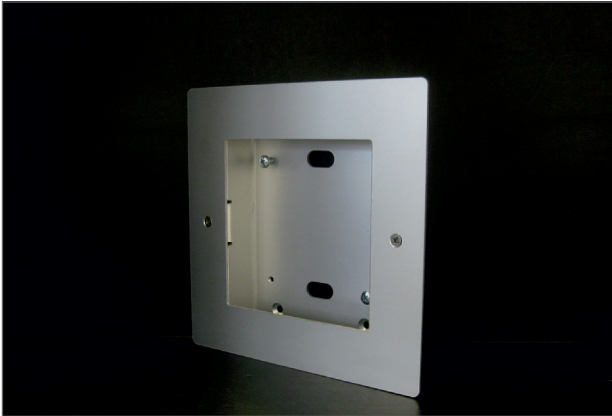

2.5.3 RWA-Bedienstelle RBH/3A und Zubehör

Bedienstelle zur manuellen Auslösung einer RWA-Meldung

Manuelle Auslöseeinheit zur Verwendung mit RWA-Zentralen von STG-Beikirch.

- Vorteile/ Merkmale**
- ABS-Gehäuse in Flachbauweise nach DIN 14655 für die Innenmontage
 - Als RBH/3A(/SU)/ALU auch im Aluminiumgehäuse erhältlich
 - Mit verdeckter Schließ Taste „RWA ZU“
 - Inkl. Schlüssel und Serviceschild „Außer Betrieb“
 - RBH/3A/SU und RBH/3A/SU/ALU auch mit Summer lieferbar
 - Mit Funktionstasten „RWA AUF“ und „RWA ZU“
 - Mit LED-Anzeige „RWA AUF“, „Betrieb“, „Störung“
 - Zertifiziert in Anlehnung an die prEN 12101-9:2004

- Technische Daten**
- Betriebsspannung: 24 V DC (+15 % / +25 %)
 - Erforderliche Zuleitung: 4 x 2 x 0,8 mm²
 - Maße (H x B x T): 125 x 125 x 36 mm
 - Umgebungstemperatur: -5 °C bis +40 °C
 - Schutzart: IP 40

- Material**
- Gehäuse: ABS-Kunststoff oder Aluminium
 - Farbe: Blau, Gelb, Grau, Orange, Rot

Bestellinformation				
Ausführung	RBH/3A			
	-	.../SU/...	.../ALU/...	.../SU/ALU/...
Farben	Artikelnummer			
Blau	60000298	60000277	60001298	60001398
Gelb	60000299	60000278	60001299	60001399
Grau	60000297	60000275	60001297	60001397
Orange	60000301	60000262	60001300	60001400
Rot	60000295	60000276	60001295	60001395

Unterputz-Einbauset RBH/3A

Unterputz-Einbauset RBH/3A

Für RWA-Bedienstelle RBH/3A.

- Als RBH/ALU UP Einbauset für die RBH/3A/ALU im Aluminiumgehäuse erhältlich.
- Maße Unterputzkasten (H x B x T): 175 x 133 x 34 mm
- Maße Blendrahmen (H x B x T): 204 x 204 x 2 mm