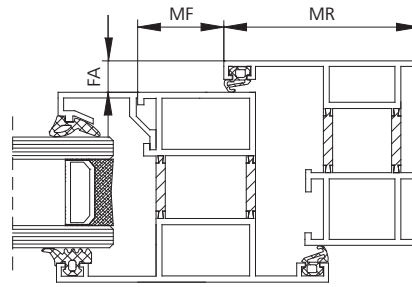

Universal Konsolensätze, auswärts öffnend

Anwendung	Art-Nr.	Konsolensatz	MF	MR	FA
Auswärts öffnend	26.ADP.KS	KA-TW-BS052-VFO	30 mm	30 mm	0 - 20 mm