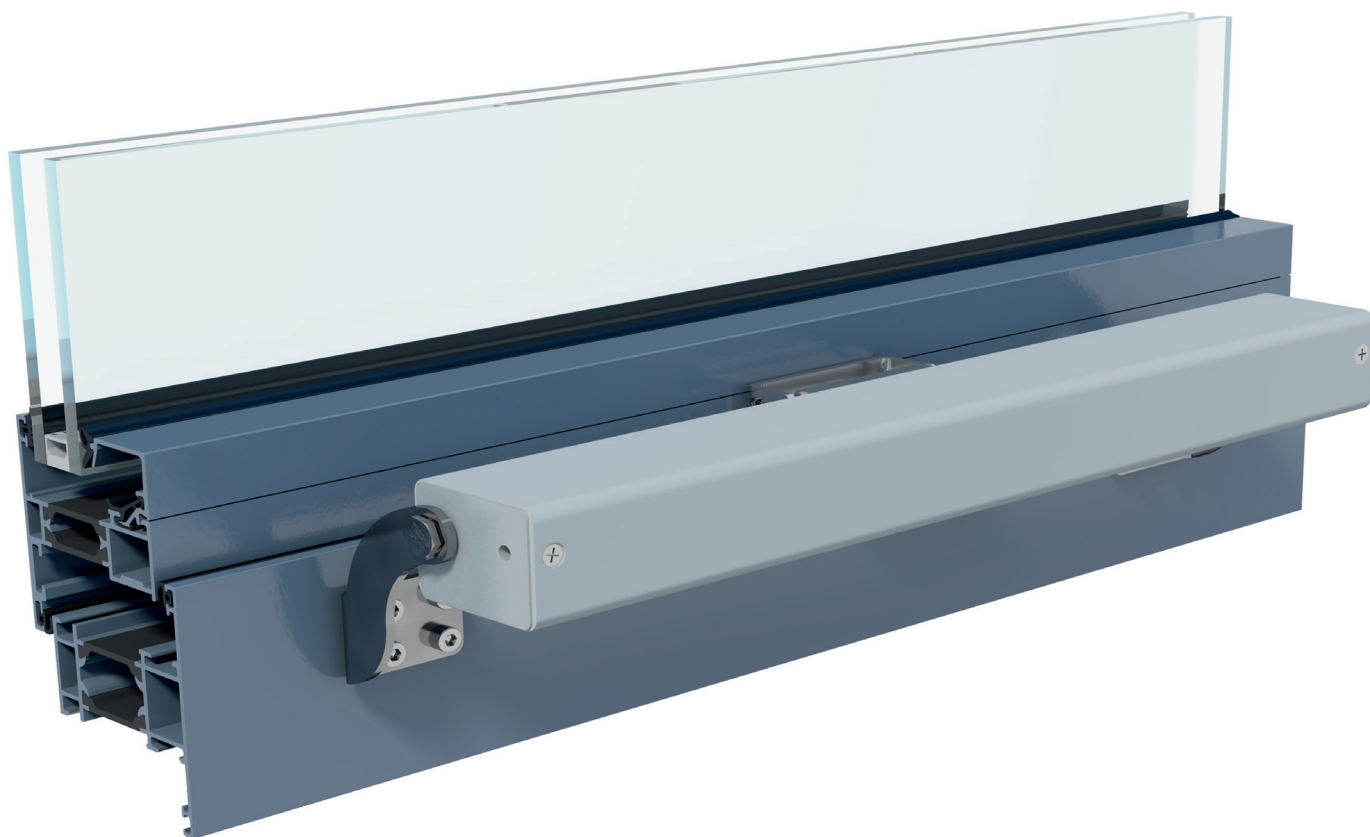

Konsolensätze für KA

KA-BS050-VFO

KA-BS040-VSI

KA-BS046-VFI

Leistungsmerkmale

- » Optimale Abstimmung der Konsolensätze auf das jeweilige Profilsystem
- » Im Gesamtsystem geprüfte Lösungen für RWA Anwendungen gemäß DIN EN 12101-2
- » Alle notwendigen Befestigungsmittel sind im Lieferumfang der Konsolensätze enthalten
- » Optional in Sonderfarbe nach Kundenwunsch lieferbar
- » Fenster- und fassadenherstellergerechte Anwendungszeichnungen verfügbar

Dachfenster, auswärts öffnend

Profilhersteller	Profilserie	Art-Nr.	Konsolensatz
Aluprof®	MB-RW	26.AGA.KS	KA-BS096-VFO
Aluprof®	MB-SR50	26.ABY.KS	KA-BS020-VFO
Colt®	Kameleon E	26.AEB.KS	KA-BS069-VFO
Gutmann®	S70 Dach	26.AAJ.KS	KA-BS002-VFO
Gutmann®	S70 Dach (Holz)	26.AAT.KS	KA-BS004-VFO
Heroal®	180	26.ABJ.KS	KA-BS011-VFO
Heroal®	180ES	26.AFU.KS	KA-BS090-VFO
Jet-Brakel®	Ventria TG	26.AAX.KS	KA-BS005-VFO
Raico®	FRAME+ 100/120RI	26.AGG.KS	KA-BS099-VFO
Raico®	FRAME+ 100/120RI-T	26.AGL.KS	KA-BS101-VFO
Raico®	WING 105D	26.AAJ.KS	KA-BS002-VFO
Reynaers®	CR 120	26.ABM.KS	KA-BS013-VFO
Reynaers®	Flush Roof Vent	26.AFE.KS	KA-BS080-VFO
Sapa®	SFB 5050	26.ABR.KS	KA-BS015-VFO
Sapa®	SFB 5060	26.ABR.KS	KA-BS015-VFO
Schüco®	AWS 57 RO	26.ADY.KS	KA-BS062-VFO
Schüco®	Royal S 106D	26.ABG.KS	KA-BS010-VFO
Schüco®	Royal S 47D	26.ADR.KS	KA-BS053-VFO
Schüco®	Royal S 88D	26.ABF.KS	KA-BS009-VFO
Technal®	MX	26.ABY.KS	KA-BS020-VFO
Wicona®	WICLINE 65	26.AFP.KS	KA-BS087-VFO
Wicona®	WICTEC 50/60	26.AAJ.KS	KA-BS002-VFO