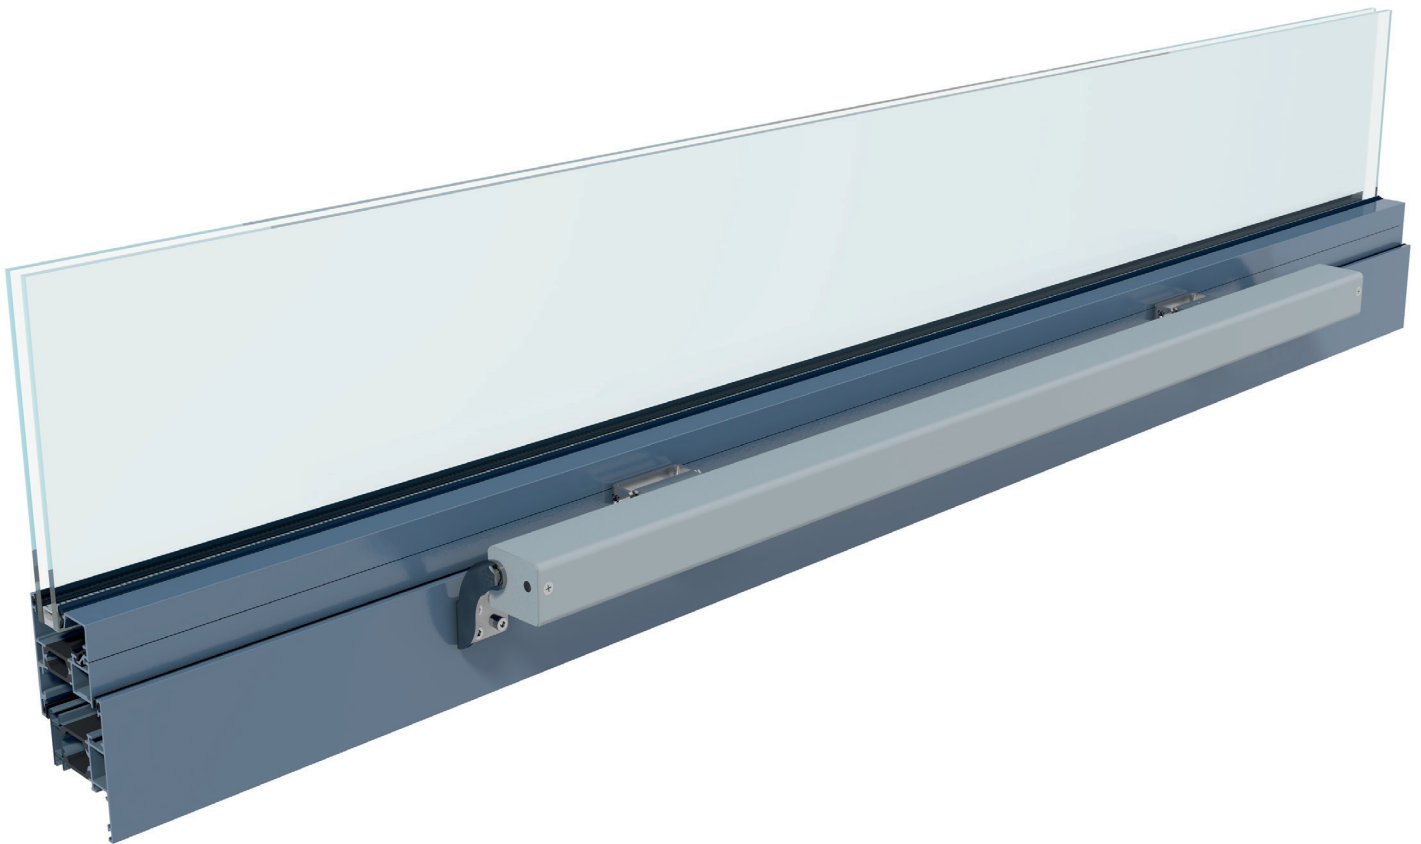

Konsolensätze für KA-TW

KA-TW-BS073-VFO