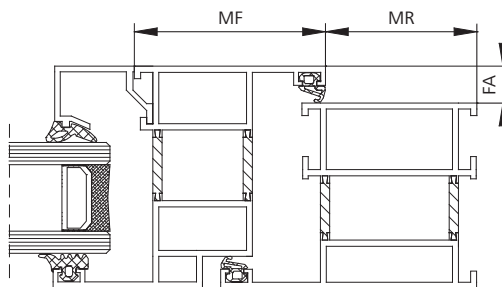

Universal Konsolensätze, einwärts öffnend

Anwendung	Art-Nr.	Konsolensatz	MF	MR	FA
Drehflügel, einwärts öffnend	26.AFK.KS	KA-TW-BS084-VFIS	48 mm	45 mm	0 - 20 mm
Einwärts öffnend	26.ACX.KS	KA-TW-BS041-VSI	40 mm	29 mm	0 - 20 mm
Einwärts öffnend	26.ADD.KS	KA-TW-BS047-VFI	42 mm	46 mm	0 - 20 mm