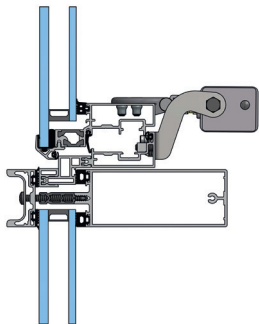

Senk-Klapp-, Parallelausstellfenster, auswärts öffnend

Profilhersteller	Profilserie	Art-Nr.	Konsolensatz
Gutmann®	S70 SK	26.AEF.KS	KA-TW-BS073-VFO
Raico®	WING 50 SK-R	26.AEF.KS	KA-TW-BS073-VFO
Raico®	WING 50 SK-S	26.AEF.KS	KA-TW-BS073-VFO
Schüco®	AWS 102 SK (339 470)	26.ADB.KS	KA-TW-BS045-VFO
Schüco®	AWS 102 SK (339 490)	26.AEG.KS	KA-TW-BS068-VFO