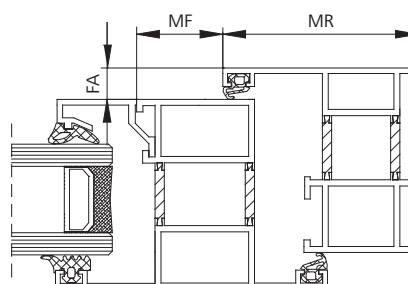

Universal Konsolensätze, auswärts öffnend

Anwendung	Art-Nr.	Konsolensatz	MF	MR	FA
Blendrahmenmontage, auswärts öffnend	26.ADG.KS	KA-BS050-VFO	30 mm	30 mm	0 - 20 mm