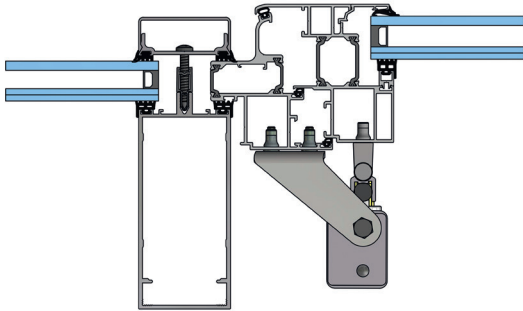

Universal Konsolensätze, auswärts öffnend

Anwendung	Art-Nr.	Konsolensatz	MF	MR	FA
Blendrahmenmontage, auswärts öffnend	26.ADG.KS	KA-BS050-VFO	30 mm	30 mm	0 - 20 mm

Konsolen für Lichtkuppeln

Lichtkuppel Typ	Art-Nr.	Konsolensatz
Jet®	21.051.70	LKJ-KA
Kleen®	21.050.60	LKK-KA
Lamilux®	21.052.50	LKL-KA

Konsolensätze für KA-TW

KA-TW-BS073-VFO

KA-TW-BS041-VSI

KA-TW-BS047-VFI

Leistungsmerkmale

- » Optimale Abstimmung der Konsolensätze auf das jeweilige Profilsystem
- » Im Gesamtsystem geprüfte Lösungen für RWA Anwendungen gemäß DIN EN 12101-2
- » Alle notwendigen Befestigungsmittel sind im Lieferumfang der Konsolensätze enthalten
- » Optional in Sonderfarbe nach Kundenwunsch lieferbar
- » Fenster- und fassadenherstellergerechte Anwendungszeichnungen verfügbar

Dachfenster, auswärts öffnend

Profilhersteller	Profilserie	Art-Nr.	Konsolensatz
Aluprof®	MB-RW	26.AGB.KS	KA-TW-BS097-VFO
Aluprof®	MB-SR50	26.ACP.KS	KA-TW-BS035-VFO
Gutmann®	S70 Dach	26.ACE.KS	KA-TW-BS026-VFO
Heroal®	180	26.ACH.KS	KA-TW-BS029-VFO
Heroal®	180ES	26.AFV.KS	KA-TW-BS091-VFO
Jet-Brakel®	Ventria TG	26.ACL.KS	KA-TW-BS032-VFO
Raico®	FRAME+ 100/120RI	26.AGH.KS	KA-TW-BS100-VFO
Raico®	FRAME+ 100/120RI-T	26.AGM.KS	KA-TW-BS102-VFO
Raico®	WING 105D	26.ACE.KS	KA-TW-BS026-VFO
Reynaers®	CR 120	26.ACJ.KS	KA-TW-BS030-VFO
Reynaers®	Flush Roof Vent	26.AFG.KS	KA-TW-BS081-VFO
Sapa®	SFB 5050	26.ACK.KS	KA-TW-BS031-VFO
Sapa®	SFB 5060	26.ACK.KS	KA-TW-BS031-VFO
Schüco®	AWS 57 RO	26.AEA.KS	KA-TW-BS064-VFO
Schüco®	Royal S 106D	26.ACG.KS	KA-TW-BS028-VFO
Schüco®	Royal S 88D	26.ACF.KS	KA-TW-BS027-VFO
Technal®	MX	26.ACP.KS	KA-TW-BS035-VFO
Wicona®	WICTEC 50/60	26.ACE.KS	KA-TW-BS026-VFO