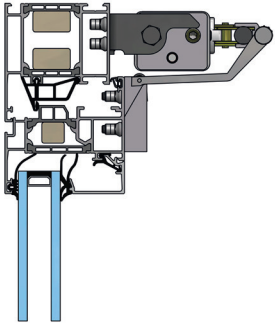

Drehflügel Fenster, einwärts öffnend

Profilhersteller	Profilserie	Art-Nr.	Konsolensatz	MF	MR	FA
Reynaers®	CS 59	26.AFL.KS	KA-BS085-VFIS	48 mm	45 mm	0 - 20 mm
Reynaers®	CS 68	26.AFL.KS	KA-BS085-VFIS	48 mm	45 mm	0 - 20 mm
Reynaers®	CS 77	26.AFL.KS	KA-BS085-VFIS	48 mm	45 mm	0 - 20 mm
Reynaers®	CS 86-HI	26.AFL.KS	KA-BS085-VFIS	48 mm	45 mm	0 - 20 mm
Reynaers®	Eco	26.AFL.KS	KA-BS085-VFIS	48 mm	45 mm	0 - 20 mm
Schüco®	AWS 65	26.AFL.KS	KA-BS085-VFIS	48 mm	45 mm	0 - 20 mm
Schüco®	AWS 70	26.AFL.KS	KA-BS085-VFIS	48 mm	45 mm	0 - 20 mm
Schüco®	AWS 75	26.AFL.KS	KA-BS085-VFIS	48 mm	45 mm	0 - 20 mm