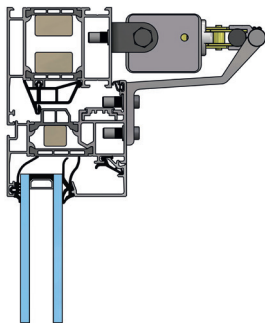

Universal Konsolensätze, einwärts öffnend

Anwendung	Art-Nr.	Konsolensatz	MF	MR	FA
Drehflügel, einwärts öffnend	26.AFK.KS	KA-TW-BS084-VFIS	48 mm	45 mm	0 - 20 mm
Einwärts öffnend	26.ACX.KS	KA-TW-BS041-VSI	40 mm	29 mm	0 - 20 mm
Einwärts öffnend	26.ADD.KS	KA-TW-BS047-VFI	42 mm	46 mm	0 - 20 mm