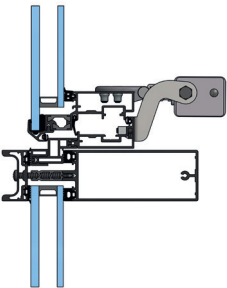

Senk-Klapp-, Parallelausstellfenster, auswärts öffnend

Profilhersteller	Profilserie	Art-Nr.	Konsolensatz
Gutmann®	S70 Dach	26.AAF.KS	KA-BS001-VFO
Gutmann®	S70 SK	26.AAY.KS	KA-BS006-VFO
Raico®	FRAME+ 75	26.AFX.KS	KA-BS093-VFO
Raico®	WING 50 SK-R	26.AAY.KS	KA-BS006-VFO
Raico®	WING 50 SK-S	26.AAY.KS	KA-BS006-VFO
Reynaers®	CW 50	26.AEN.KS	KA-BS075-VFO
Schüco®	AWS 102 SK (339 470)	26.AAF.KS	KA-BS001-VFO
Schüco®	AWS 102 SK (339 490)	26.ADJ.KS	KA-BS051-VFO