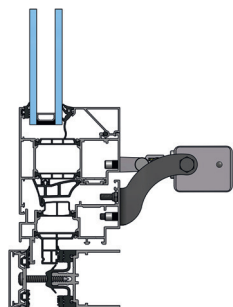

Klappfenster, auswärts öffnend

Profilhersteller	Profilserie	Art-Nr.	Konsolensatz	MF	MR	FA
Aluprof®	MB 59 Casement	26.AEY.KS	KA-BS076-VFO	14 mm	45 mm	0 - 20 mm
Raico®	WING 50 A-R	26.AAY.KS	KA-BS006-VFO			
Raico®	WING 50 A-S	26.AAY.KS	KA-BS006-VFO			
Reynaers®	CS 59	26.ACS.KS	KA-BS036-VFO	25 mm	40 mm	5 - 15 mm
Reynaers®	CS 68	26.ACS.KS	KA-BS036-VFO	25 mm	40 mm	5 - 15 mm
Reynaers®	CS 77	26.ACS.KS	KA-BS036-VFO	25 mm	40 mm	5 - 15 mm
Reynaers®	CS 86-HI	26.ACS.KS	KA-BS036-VFO	25 mm	40 mm	5 - 15 mm
Reynaers®	Eco	26.ACS.KS	KA-BS036-VFO	25 mm	40 mm	5 - 15 mm
Sapa®	SFB 1074	26.AEJ.KS	KA-BS074-VFO	12 mm	55 mm	5 - 15 mm
Schüco®	AWS 65	26.ACS.KS	KA-BS036-VFO	25 mm	40 mm	5 - 15 mm
Schüco®	AWS 70	26.ACS.KS	KA-BS036-VFO	25 mm	40 mm	5 - 15 mm
Schüco®	AWS 75	26.ACS.KS	KA-BS036-VFO	25 mm	40 mm	5 - 15 mm
Skandinaviska®	SGS	26.AEZ.KS	KA-BS077-VFO