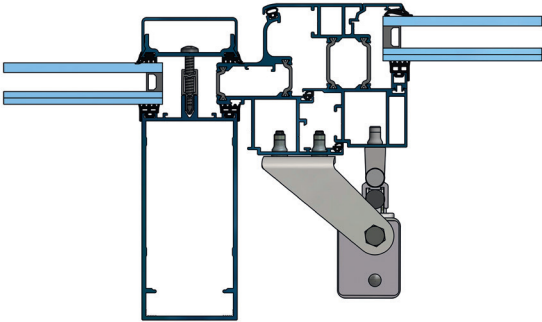

Konsolensätze für KA

KA-BS050-VFO

KA-BS040-VSI

KA-BS046-VFI

Leistungsmerkmale

- » Optimale Abstimmung der Konsolensätze auf das jeweilige Profilsystem
- » Im Gesamtsystem geprüfte Lösungen für RWA Anwendungen gemäß DIN EN 12101-2
- » Alle notwendigen Befestigungsmittel sind im Lieferumfang der Konsolensätze enthalten
- » Optional in Sonderfarbe nach Kundenwunsch lieferbar
- » Fenster- und fassadenherstellergerechte Anwendungszeichnungen verfügbar

Dachfenster, auswärts öffnend

Profilhersteller	Profilserie	Art-Nr.	Konsolensatz
Aluprof®	MB-RW	26.AGA.KS	KA-BS096-VFO
Aluprof®	MB-SR50	26.ABY.KS	KA-BS020-VFO
Colt®	Kameleon E	26.AEB.KS	KA-BS069-VFO
Gutmann®	S70 Dach	26.AAJ.KS	KA-BS002-VFO
Gutmann®	S70 Dach (Holz)	26.AAT.KS	KA-BS004-VFO
Heroal®	180	26.ABJ.KS	KA-BS011-VFO
Heroal®	180ES	26.AFU.KS	KA-BS090-VFO
Jet-Brakel®	Ventria TG	26.AAX.KS	KA-BS005-VFO
Raico®	FRAME+ 100/120RI	26.AGG.KS	KA-BS099-VFO
Raico®	FRAME+ 100/120RI-T	26.AGL.KS	KA-BS101-VFO
Raico®	WING 105D	26.AAJ.KS	KA-BS002-VFO
Reynaers®	CR 120	26.ABM.KS	KA-BS013-VFO
Reynaers®	Flush Roof Vent	26.AFE.KS	KA-BS080-VFO
Sapa®	SFB 5050	26.ABR.KS	KA-BS015-VFO
Sapa®	SFB 5060	26.ABR.KS	KA-BS015-VFO
Schüco®	AWS 57 RO	26.ADY.KS	KA-BS062-VFO
Schüco®	Royal S 106D	26.ABG.KS	KA-BS010-VFO
Schüco®	Royal S 47D	26.ADR.KS	KA-BS053-VFO
Schüco®	Royal S 88D	26.ABF.KS	KA-BS009-VFO
Technal®	MX	26.ABY.KS	KA-BS020-VFO
Wicona®	WICLINE 65	26.AFP.KS	KA-BS087-VFO
Wicona®	WICTEC 50/60	26.AAJ.KS	KA-BS002-VFO