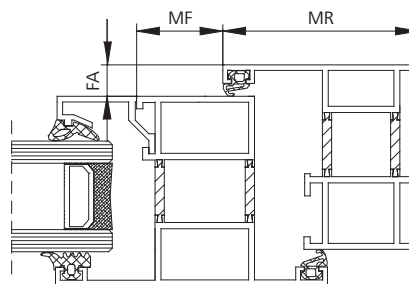

Klappfenster, auswärts öffnend

Profilhersteller	Profilserie	Art-Nr.	Konsolensatz	MF	MR	FA
Aluprof®	MB 59 Casement	26.AEY.KS	KA-BS076-VFO	14 mm	45 mm	0 - 20 mm
Raico®	WING 50 A-R	26.AAY.KS	KA-BS006-VFO			
Raico®	WING 50 A-S	26.AAY.KS	KA-BS006-VFO			
Reynaers®	CS 59	26.ACS.KS	KA-BS036-VFO	25 mm	40 mm	5 - 15 mm
Reynaers®	CS 68	26.ACS.KS	KA-BS036-VFO	25 mm	40 mm	5 - 15 mm
Reynaers®	CS 77	26.ACS.KS	KA-BS036-VFO	25 mm	40 mm	5 - 15 mm
Reynaers®	CS 86-HI	26.ACS.KS	KA-BS036-VFO	25 mm	40 mm	5 - 15 mm
Reynaers®	Eco	26.ACS.KS	KA-BS036-VFO	25 mm	40 mm	5 - 15 mm
Sapa®	SFB 1074	26.AEJ.KS	KA-BS074-VFO	12 mm	55 mm	5 - 15 mm
Schüco®	AWS 65	26.ACS.KS	KA-BS036-VFO	25 mm	40 mm	5 - 15 mm
Schüco®	AWS 70	26.ACS.KS	KA-BS036-VFO	25 mm	40 mm	5 - 15 mm
Schüco®	AWS 75	26.ACS.KS	KA-BS036-VFO	25 mm	40 mm	5 - 15 mm
Skandinaviska®	SGS	26.AEZ.KS	KA-BS077-VFO