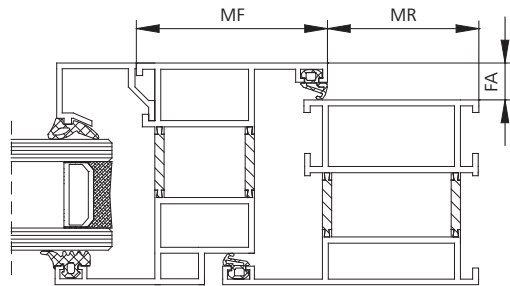

Drehflügel Fenster, einwärts öffnend

Profilhersteller	Profilserie	Art-Nr.	Konsolensatz	MF	MR	FA
Reynaers®	CS 59	26.AFL.KS	KA-BS085-VFIS	48 mm	45 mm	0 - 20 mm
Reynaers®	CS 68	26.AFL.KS	KA-BS085-VFIS	48 mm	45 mm	0 - 20 mm
Reynaers®	CS 77	26.AFL.KS	KA-BS085-VFIS	48 mm	45 mm	0 - 20 mm
Reynaers®	CS 86-HI	26.AFL.KS	KA-BS085-VFIS	48 mm	45 mm	0 - 20 mm
Reynaers®	Eco	26.AFL.KS	KA-BS085-VFIS	48 mm	45 mm	0 - 20 mm
Schüco®	AWS 65	26.AFL.KS	KA-BS085-VFIS	48 mm	45 mm	0 - 20 mm
Schüco®	AWS 70	26.AFL.KS	KA-BS085-VFIS	48 mm	45 mm	0 - 20 mm
Schüco®	AWS 75	26.AFL.KS	KA-BS085-VFIS	48 mm	45 mm	0 - 20 mm