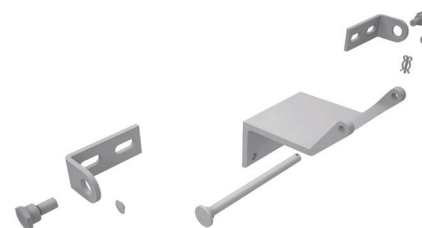

Konsolensätze für KA

KA-BS050-VFO

KA-BS040-VSI

KA-BS046-VFI

Leistungsmerkmale

- » Optimale Abstimmung der Konsolensätze auf das jeweilige Profilsystem
- » Im Gesamtsystem geprüfte Lösungen für RWA Anwendungen gemäß DIN EN 12101-2
- » Alle notwendigen Befestigungsmittel sind im Lieferumfang der Konsolensätze enthalten
- » Optional in Sonderfarbe nach Kundenwunsch lieferbar
- » Fenster- und fassadenherstellergerechte Anwendungszeichnungen verfügbar

Dachfenster, auswärts öffnend

Profilhersteller	Profilserie	Art-Nr.	Konsolensatz
Aluprof®	MB-RW	26.AGA.KS	KA-BS096-VFO
Aluprof®	MB-SR50	26.ABY.KS	KA-BS020-VFO
Colt®	Kameleon E	26.AEB.KS	KA-BS069-VFO
Gutmann®	S70 Dach	26.AAJ.KS	KA-BS002-VFO
Gutmann®	S70 Dach (Holz)	26.AAT.KS	KA-BS004-VFO
Heroal®	180	26.ABJ.KS	KA-BS011-VFO
Heroal®	180ES	26.AFU.KS	KA-BS090-VFO
Jet-Brakel®	Ventria TG	26.AAX.KS	KA-BS005-VFO
Raico®	FRAME+ 100/120RI	26.AGG.KS	KA-BS099-VFO
Raico®	FRAME+ 100/120RI-T	26.AGL.KS	KA-BS101-VFO
Raico®	WING 105D	26.AAJ.KS	KA-BS002-VFO
Reynaers®	CR 120	26.ABM.KS	KA-BS013-VFO
Reynaers®	Flush Roof Vent	26.AFE.KS	KA-BS080-VFO
Sapa®	SFB 5050	26.ABR.KS	KA-BS015-VFO
Sapa®	SFB 5060	26.ABR.KS	KA-BS015-VFO
Schüco®	AWS 57 RO	26.ADY.KS	KA-BS062-VFO
Schüco®	Royal S 106D	26.ABG.KS	KA-BS010-VFO
Schüco®	Royal S 47D	26.ADR.KS	KA-BS053-VFO
Schüco®	Royal S 88D	26.ABF.KS	KA-BS009-VFO
Technal®	MX	26.ABY.KS	KA-BS020-VFO
Wicona®	WICLINE 65	26.AFP.KS	KA-BS087-VFO
Wicona®	WICTEC 50/60	26.AAJ.KS	KA-BS002-VFO