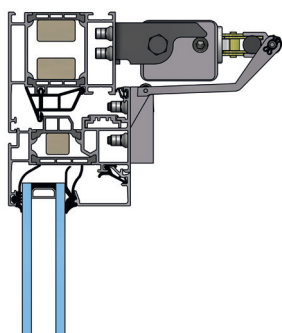

Drehflügel Fenster, einwärts öffnend

Profilhersteller	Profilserie	Art-Nr.	Konsolensatz	MF	MR	FA
Reynaers®	CS 59	26.AFM.KS	KA-TW-BS086-VFIS	48 mm	45 mm	0 - 20 mm
Reynaers®	CS 68	26.AFM.KS	KA-TW-BS086-VFIS	48 mm	45 mm	0 - 20 mm
Reynaers®	CS 77	26.AFM.KS	KA-TW-BS086-VFIS	48 mm	45 mm	0 - 20 mm
Reynaers®	CS 86-HI	26.AFM.KS	KA-TW-BS086-VFIS	48 mm	45 mm	0 - 20 mm
Reynaers®	Eco	26.AFM.KS	KA-TW-BS086-VFIS	48 mm	45 mm	0 - 20 mm
Schüco®	AWS 65	26.AFM.KS	KA-TW-BS086-VFIS	48 mm	45 mm	0 - 20 mm
Schüco®	AWS 70	26.AFM.KS	KA-TW-BS086-VFIS	48 mm	45 mm	0 - 20 mm
Schüco®	AWS 75	26.AFM.KS	KA-TW-BS086-VFIS	48 mm	45 mm	0 - 20 mm