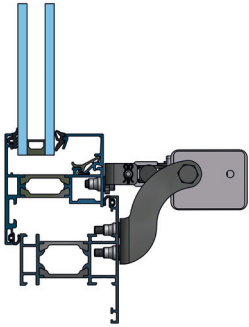

Senk-Klapp-, Parallelausstellfenster, auswärts öffnend

Profilhersteller	Profilserie	Art-Nr.	Konsolensatz
Gutmann®	S70 Dach	26.AAF.KS	KA-BS001-VFO
Gutmann®	S70 SK	26.AAY.KS	KA-BS006-VFO
Raico®	FRAME+ 75	26.AFX.KS	KA-BS093-VFO
Raico®	WING 50 SK-R	26.AAY.KS	KA-BS006-VFO
Raico®	WING 50 SK-S	26.AAY.KS	KA-BS006-VFO
Reynaers®	CW 50	26.AEN.KS	KA-BS075-VFO
Schüco®	AWS 102 SK (339 470)	26.AAF.KS	KA-BS001-VFO
Schüco®	AWS 102 SK (339 490)	26.ADJ.KS	KA-BS051-VFO

Universal Konsolensätze, einwärts öffnend

Anwendung	Art-Nr.	Konsolensatz	MF	MR	FA
Blendrahmenmontage, einwärts öffnend	26.ADC.KS	KA-BS046-VFI	42 mm	46 mm	0 - 20 mm
Blendrahmenmontage, einwärts öffnend	26.AFJ.KS	KA-BS083-VFIS	48 mm	45 mm	0 - 20 mm
Flügelmontage, einwärts öffnend	26.ACW.KS	KA-BS040-VSI	40 mm	29 mm	0 - 20 mm
Drehflügel, einwärts öffnend	26.AFR.KS	KA-BS088-VSIS	40 mm	32 mm	0 - 20 mm
Einwärts öffnend, variabel	26.ADT.KS	KA-BS059-VFI	60 mm	49 mm	48 - 112 mm

Universal Konsolensätze, auswärts öffnend

Anwendung	Art-Nr.	Konsolensatz	MF	MR	FA
Blendrahmenmontage, auswärts öffnend	26.ADG.KS	KA-BS050-VFO	30 mm	30 mm	0 - 20 mm

Konsolen für Lichtkuppeln

Lichtkuppel Typ	Art-Nr.	Konsolensatz
Jet®	21.051.70	LKJ-KA
Kleen®	21.050.60	LKK-KA
Lamilux®	21.052.50	LKL-KA