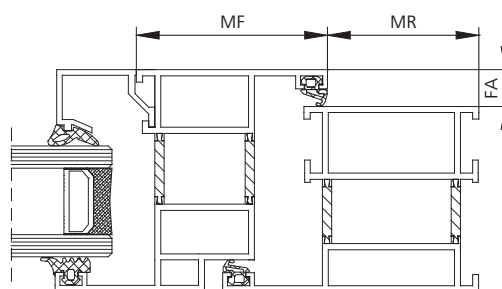

Kipp- und Drehfenster, einwärts öffnend

Profilhersteller	Profilserie	Art-Nr.	Konsolensatz	MF	MR	FA
Raico®	FRAME+ 75	26.AFW.KS	KA-BS092-VFI	42 mm	46 mm	0 - 20 mm
Raico®	FRAME+ 75	26.AFY.KS	KA-BS094-VSI	40 mm	29 mm	0 - 20 mm
Raico®	FRAME+ 75 WI	26.AFY.KS	KA-BS094-VSI	40 mm	29 mm	0 - 20 mm
Raico®	FRAME+ 90 WI	26.AFW.KS	KA-BS092-VFI	42 mm	46 mm	0 - 20 mm