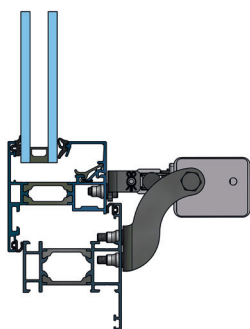

Universal Konsolensätze, auswärts öffnend

Anwendung	Art-Nr.	Konsolensatz	MF	MR	FA
Blendrahmenmontage, auswärts öffnend	26.ADG.KS	KA-BS050-VFO	30 mm	30 mm	0 - 20 mm