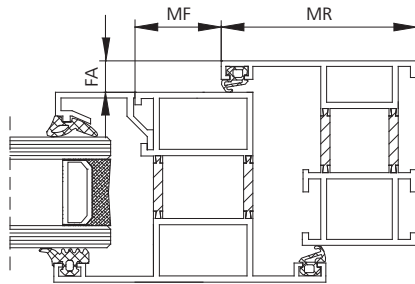

Konsolen für Lichtkuppeln

Lichtkuppel Typ	Art-Nr.	Konsolensatz
Jet®	21.051.70	LKJ-KA
Kleen®	21.050.60	LKK-KA
Lamilux®	21.052.50	LKL-KA