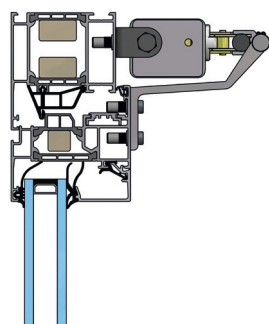

Kipp- und Drehfenster, einwärts öffnend

Profilhersteller	Profilserie	Art-Nr.	Konsolensatz	MF	MR	FA
Raico®	FRAME+ 75	26.AFW.KS	KA-BS092-VFI	42 mm	46 mm	0 - 20 mm
Raico®	FRAME+ 75	26.AFY.KS	KA-BS094-VSI	40 mm	29 mm	0 - 20 mm
Raico®	FRAME+ 75 WI	26.AFY.KS	KA-BS094-VSI	40 mm	29 mm	0 - 20 mm
Raico®	FRAME+ 90 WI	26.AFW.KS	KA-BS092-VFI	42 mm	46 mm	0 - 20 mm