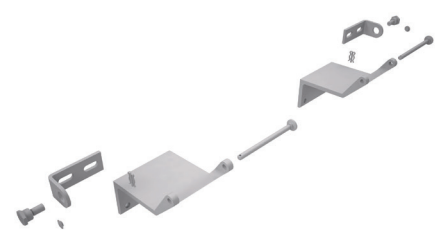

KA-TW-BS047-VFI

Leistungsmerkmale

- » Optimale Abstimmung der Konsolensätze auf das jeweilige Profilsystem
- » Im Gesamtsystem geprüfte Lösungen für RWA Anwendungen gemäß DIN EN 12101-2
- » Alle notwendigen Befestigungsmittel sind im Lieferumfang der Konsolensätze enthalten
- » Optional in Sonderfarbe nach Kundenwunsch lieferbar
- » Fenster- und fassadenherstellergerechte Anwendungszeichnungen verfügbar