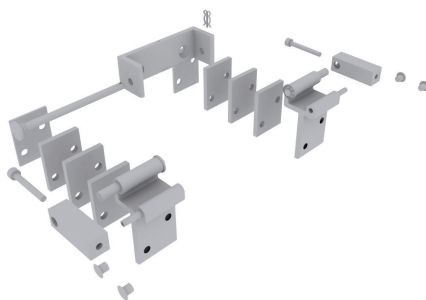

Konsolensätze für KA

KA-BS050-VFO

KA-BS040-VSI

KA-BS046-VFI

Leistungsmerkmale

- » Optimale Abstimmung der Konsolensätze auf das jeweilige Profilsystem
- » Im Gesamtsystem geprüfte Lösungen für RWA Anwendungen gemäß DIN EN 12101-2
- » Alle notwendigen Befestigungsmittel sind im Lieferumfang der Konsolensätze enthalten
- » Optional in Sonderfarbe nach Kundenwunsch lieferbar
- » Fenster- und fassadenherstellergerechte Anwendungszeichnungen verfügbar

Dachfenster, auswärts öffnend

Profilhersteller	Profilserie	Art-Nr.	Konsolensatz
Aluprof®	MB-RW	26.AGA.KS	KA-BS096-VFO
Aluprof®	MB-SR50	26.ABY.KS	KA-BS020-VFO
Colt®	Kameleon E	26.AEB.KS	KA-BS069-VFO
Gutmann®	S70 Dach	26.AAJ.KS	KA-BS002-VFO
Gutmann®	S70 Dach (Holz)	26.AAT.KS	KA-BS004-VFO
Heroal®	180	26.ABJ.KS	KA-BS011-VFO
Heroal®	180ES	26.AFU.KS	KA-BS090-VFO
Jet-Brakel®	Ventria TG	26.AAX.KS	KA-BS005-VFO
Raico®	FRAME+ 100/120RI	26.AGG.KS	KA-BS099-VFO
Raico®	FRAME+ 100/120RI-T	26.AGL.KS	KA-BS101-VFO
Raico®	WING 105D	26.AAJ.KS	KA-BS002-VFO
Reynaers®	CR 120	26.ABM.KS	KA-BS013-VFO
Reynaers®	Flush Roof Vent	26.AFE.KS	KA-BS080-VFO
Sapa®	SFB 5050	26.ABR.KS	KA-BS015-VFO
Sapa®	SFB 5060	26.ABR.KS	KA-BS015-VFO
Schüco®	AWS 57 RO	26.ADY.KS	KA-BS062-VFO
Schüco®	Royal S 106D	26.ABG.KS	KA-BS010-VFO
Schüco®	Royal S 47D	26.ADR.KS	KA-BS053-VFO
Schüco®	Royal S 88D	26.ABF.KS	KA-BS009-VFO
Technal®	MX	26.ABY.KS	KA-BS020-VFO
Wicona®	WICLINE 65	26.AFP.KS	KA-BS087-VFO
Wicona®	WICTEC 50/60	26.AAJ.KS	KA-BS002-VFO