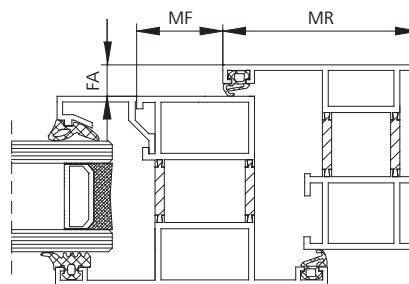

Klappfenster, auswärts öffnend

Profilhersteller	Profilserie	Art-Nr.	Konsolensatz	MF	MR	FA
Aluprof®	MB 59 Casement	26.AFD.KS	KA-TW-BS079-VFO	14 mm	45 mm	0 - 20 mm
Raico®	WING 50 A-R	26.AEF.KS	KA-TW-BS073-VFO			
Raico®	WING 50 A-S	26.AEF.KS	KA-TW-BS073-VFO			
Reynaers®	CS 59	26.AC.V.KS	KA-TW-BS039-VFO	48 mm	45 mm	0 - 20 mm
Reynaers®	CS 68	26.AC.V.KS	KA-TW-BS039-VFO	48 mm	45 mm	0 - 20 mm
Reynaers®	CS 77	26.AC.V.KS	KA-TW-BS039-VFO	48 mm	45 mm	0 - 20 mm
Reynaers®	CS 86-HI	26.AC.V.KS	KA-TW-BS039-VFO	48 mm	45 mm	0 - 20 mm
Reynaers®	Eco	26.AC.V.KS	KA-TW-BS039-VFO	48 mm	45 mm	0 - 20 mm
Schüco®	AWS 65	26.AC.V.KS	KA-TW-BS039-VFO	48 mm	45 mm	0 - 20 mm
Schüco®	AWS 70	26.AC.V.KS	KA-TW-BS039-VFO	48 mm	45 mm	0 - 20 mm
Schüco®	AWS 75	26.AC.V.KS	KA-TW-BS039-VFO	48 mm	45 mm	0 - 20 mm
Skandinaviska®	SGS	26.AFB.KS	KA-TW-BS078-VFO