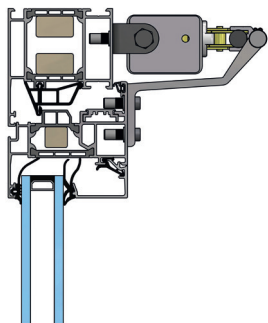

Universal Konsolensätze, einwärts öffnend

Anwendung	Art-Nr.	Konsolensatz	MF	MR	FA
Blendrahmenmontage, einwärts öffnend	26.ADC.KS	KA-BS046-VFI	42 mm	46 mm	0 - 20 mm
Blendrahmenmontage, einwärts öffnend	26.AFJ.KS	KA-BS083-VFIS	48 mm	45 mm	0 - 20 mm
Flügelmontage, einwärts öffnend	26.ACW.KS	KA-BS040-VSI	40 mm	29 mm	0 - 20 mm
Drehflügel, einwärts öffnend	26.AFR.KS	KA-BS088-VSIS	40 mm	32 mm	0 - 20 mm
Einwärts öffnend, variabel	26.ADT.KS	KA-BS059-VFI	60 mm	49 mm	48 - 112 mm