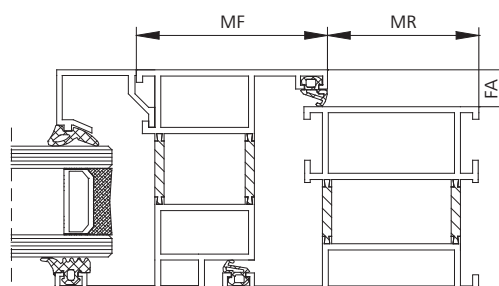

Drehflügel Fenster, einwärts öffnend

Profilhersteller	Profilserie	Art-Nr.	Konsolensatz	MF	MR	FA
Reynaers®	CS 59	26.AFM.KS	KA-TW-BS086-VFIS	48 mm	45 mm	0 - 20 mm
Reynaers®	CS 68	26.AFM.KS	KA-TW-BS086-VFIS	48 mm	45 mm	0 - 20 mm
Reynaers®	CS 77	26.AFM.KS	KA-TW-BS086-VFIS	48 mm	45 mm	0 - 20 mm
Reynaers®	CS 86-HI	26.AFM.KS	KA-TW-BS086-VFIS	48 mm	45 mm	0 - 20 mm
Reynaers®	Eco	26.AFM.KS	KA-TW-BS086-VFIS	48 mm	45 mm	0 - 20 mm
Schüco®	AWS 65	26.AFM.KS	KA-TW-BS086-VFIS	48 mm	45 mm	0 - 20 mm
Schüco®	AWS 70	26.AFM.KS	KA-TW-BS086-VFIS	48 mm	45 mm	0 - 20 mm
Schüco®	AWS 75	26.AFM.KS	KA-TW-BS086-VFIS	48 mm	45 mm	0 - 20 mm