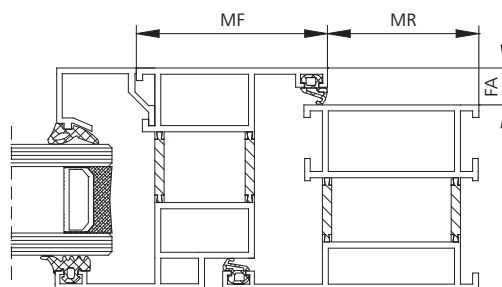

Universal Konsolensätze, einwärts öffnend

Anwendung	Art-Nr.	Konsolensatz	MF	MR	FA
Blendrahmenmontage, einwärts öffnend	26.ADC.KS	KA-BS046-VFI	42 mm	46 mm	0 - 20 mm
Blendrahmenmontage, einwärts öffnend	26.AFJ.KS	KA-BS083-VFIS	48 mm	45 mm	0 - 20 mm
Flügelmontage, einwärts öffnend	26.ACW.KS	KA-BS040-VSI	40 mm	29 mm	0 - 20 mm
Drehflügel, einwärts öffnend	26.AFR.KS	KA-BS088-VSIS	40 mm	32 mm	0 - 20 mm
Einwärts öffnend, variabel	26.ADT.KS	KA-BS059-VFI	60 mm	49 mm	48 - 112 mm