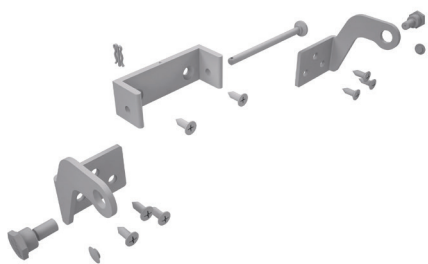

Konsolensätze für KA

KA-BS050-VFO

KA-BS040-VSI

KA-BS046-VFI

Leistungsmerkmale

- » Optimale Abstimmung der Konsolensätze auf das jeweilige Profilsystem
- » Im Gesamtsystem geprüfte Lösungen für RWA Anwendungen gemäß DIN EN 12101-2
- » Alle notwendigen Befestigungsmittel sind im Lieferumfang der Konsolensätze enthalten
- » Optional in Sonderfarbe nach Kundenwunsch lieferbar
- » Fenster- und fassadenherstellergerechte Anwendungszeichnungen verfügbar

Dachfenster, auswärts öffnend

Profilhersteller	Profilserie	Art-Nr.	Konsolensatz
Aluprof®	MB-RW	26.AGA.KS	KA-BS096-VFO
Aluprof®	MB-SR50	26.ABY.KS	KA-BS020-VFO
Colt®	Kameleon E	26.AEB.KS	KA-BS069-VFO
Gutmann®	S70 Dach	26.AAJ.KS	KA-BS002-VFO
Gutmann®	S70 Dach (Holz)	26.AAT.KS	KA-BS004-VFO
Heroal®	180	26.ABJ.KS	KA-BS011-VFO
Heroal®	180ES	26.AFU.KS	KA-BS090-VFO
Jet-Brakel®	Ventria TG	26.AAX.KS	KA-BS005-VFO
Raico®	FRAME+ 100/120RI	26.AGG.KS	KA-BS099-VFO
Raico®	FRAME+ 100/120RI-T	26.AGL.KS	KA-BS101-VFO
Raico®	WING 105D	26.AAJ.KS	KA-BS002-VFO
Reynaers®	CR 120	26.ABM.KS	KA-BS013-VFO
Reynaers®	Flush Roof Vent	26.AFE.KS	KA-BS080-VFO
Sapa®	SFB 5050	26.ABR.KS	KA-BS015-VFO
Sapa®	SFB 5060	26.ABR.KS	KA-BS015-VFO
Schüco®	AWS 57 RO	26.ADY.KS	KA-BS062-VFO
Schüco®	Royal S 106D	26.ABG.KS	KA-BS010-VFO
Schüco®	Royal S 47D	26.ADR.KS	KA-BS053-VFO
Schüco®	Royal S 88D	26.ABF.KS	KA-BS009-VFO
Technal®	MX	26.ABY.KS	KA-BS020-VFO
Wicona®	WICLINE 65	26.AFP.KS	KA-BS087-VFO
Wicona®	WICTEC 50/60	26.AAJ.KS	KA-BS002-VFO