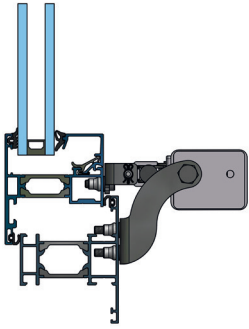

Universal Konsolensätze, auswärts öffnend

Anwendung	Art-Nr.	Konsolensatz	MF	MR	FA
Auswärts öffnend	26.ADP.KS	KA-TW-BS052-VFO	30 mm	30 mm	0 - 20 mm