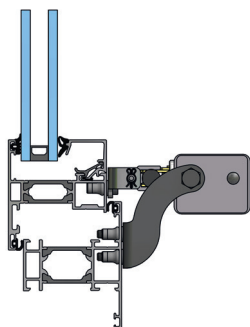

Klappfenster, auswärts öffnend

Profilhersteller	Profilserie	Art-Nr.	Konsolensatz	MF	MR	FA
Aluprof®	MB 59 Casement	26.AFD.KS	KA-TW-BS079-VFO	14 mm	45 mm	0 - 20 mm
Raico®	WING 50 A-R	26.AEF.KS	KA-TW-BS073-VFO			
Raico®	WING 50 A-S	26.AEF.KS	KA-TW-BS073-VFO			
Reynaers®	CS 59	26.AC.V.KS	KA-TW-BS039-VFO	48 mm	45 mm	0 - 20 mm
Reynaers®	CS 68	26.AC.V.KS	KA-TW-BS039-VFO	48 mm	45 mm	0 - 20 mm
Reynaers®	CS 77	26.AC.V.KS	KA-TW-BS039-VFO	48 mm	45 mm	0 - 20 mm
Reynaers®	CS 86-HI	26.AC.V.KS	KA-TW-BS039-VFO	48 mm	45 mm	0 - 20 mm
Reynaers®	Eco	26.AC.V.KS	KA-TW-BS039-VFO	48 mm	45 mm	0 - 20 mm
Schüco®	AWS 65	26.AC.V.KS	KA-TW-BS039-VFO	48 mm	45 mm	0 - 20 mm
Schüco®	AWS 70	26.AC.V.KS	KA-TW-BS039-VFO	48 mm	45 mm	0 - 20 mm
Schüco®	AWS 75	26.AC.V.KS	KA-TW-BS039-VFO	48 mm	45 mm	0 - 20 mm
Skandinaviska®	SGS	26.AFB.KS	KA-TW-BS078-VFO