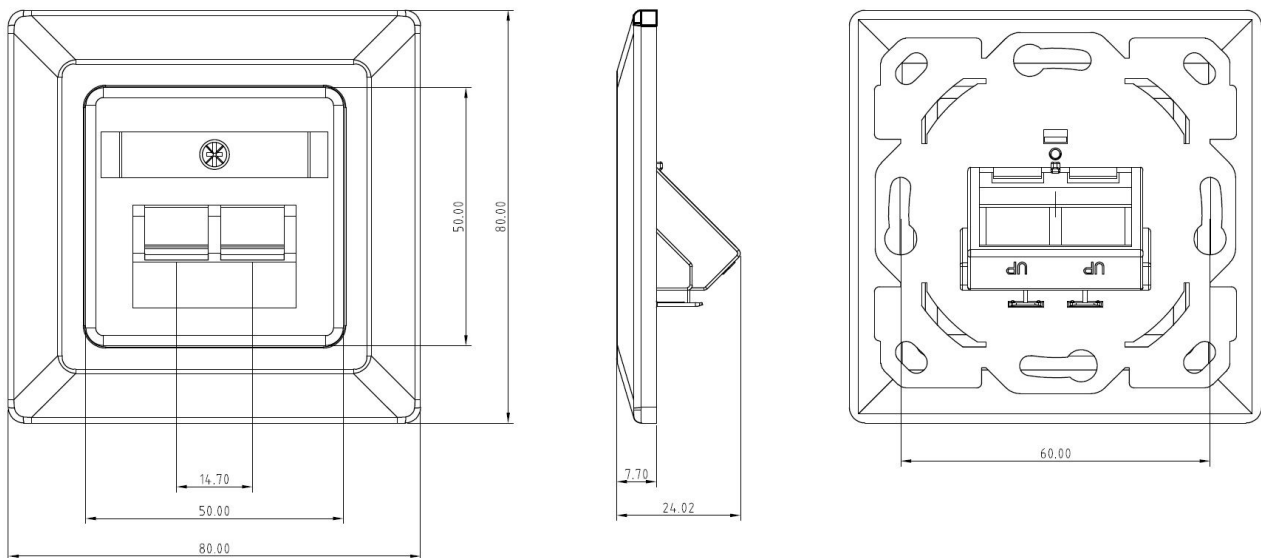

## SCHRACK-Info

Die Datendose hat einen Zinkdruckgussstragring und ist für die Aufnahme von allen SCHRACK Modulen im Schrack Format B (SFB) geeignet. Sie wird in der Farbe RAL9010 (reinweiß) geliefert und eignet sich ideal für den Einbau in einen Kabelkanal (EK), für Unterputz (UP) und mittels separatem Aufputz-Rahmen auch zur Aufputzmontage (AP). Durch Austausch der Zentralplatte ist die Datendose mit allen gängigen Schalterprogrammen, die eine UAE-Zentralplatte haben, kompatibel. Die Datendose enthält ein Beschriftungsfeld welches auch als separates Ersatzteil verfügbar ist. Mitgeliefert wird eine 50x50mm Zentralplatte und ein 80x80mm Rahmen. Die Datendose hat auch zwei Potentialanschlußstellen (FastOn).

## Technische Daten

Nettolänge (mm)	80,00
Nettbreite (mm)	80,00
Nettohöhe (mm)	28,00
Nettogewicht (kg)	0,09
Min. Umgebungstemperatur (°C)	-10
Max. Umgebungstemperatur (°C)	60
SCHRACK Format	SFB

## Technische Daten - Fortsetzung

Dosensystem	80x80mm (UAE Zentralplatte)
Ports	2
Farbe	RAL 9010

## Maßbild: Datendose 80x80mm leer für 2 Module (SFB), schräg, RAL9010