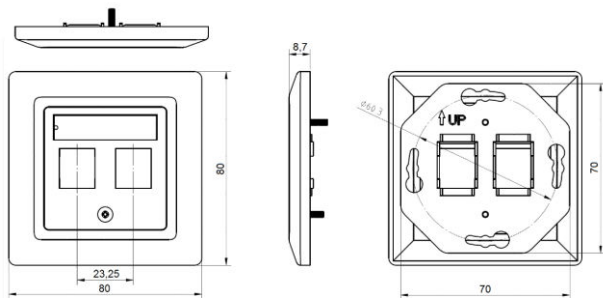

Technische Daten - Fortsetzung

SCHRACK Format	SFB SFA
Dosensystem	80x80mm
Montage	Unterputz Aufputz Kabelkanal
Ports	2
Farbe	RAL 9010
Schutzart	IP20

Maßbild: Datendose 80x80mm leer 2 Module (SFA)(SFB), gerade, RAL9010