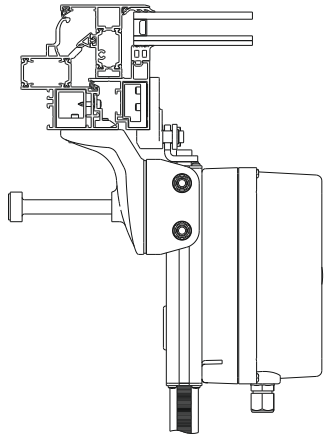

## DXD-BS035-SM

Für: / For: / Pour: / Por: / Dla: / Для: / Para: / For:  
**Raico® WING 105-DI**

Raico® WING 105-DI

Vor Montagebeginn bitte unbedingt die profilspezifischen Montagehinweise gemäß D+H Anwendungszeichnung beachten.