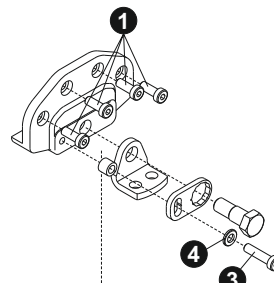

1x

1x M10x30 DIN-610

1x

2x 70.900.13

Für seitliche Montage

For side mounting

Pour montage latéral

Por montaje lateral

Montażu na stronie

Для бокового крепления

Para montagem lateral

For side montering