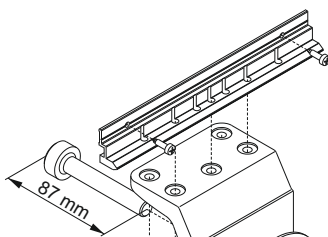

4x M6x16 DIN-7984

7x M6x20 DIN-6912

2x M6x25 DIN-7984

2x 3,9x16 DIN-7504

4x M8x20 DIN-603

1x B6.4 DIN-125

4x B8.4 DIN-125

4x M8 DIN-985

1x

1x M10x30 DIN-610

1x

2x 70.900.13

Für seitliche Montage

For side mounting

Pour montage latéral

Por montaje lateral

Montażu na stronie

Для бокового крепления

Para montagem lateral

For side montering