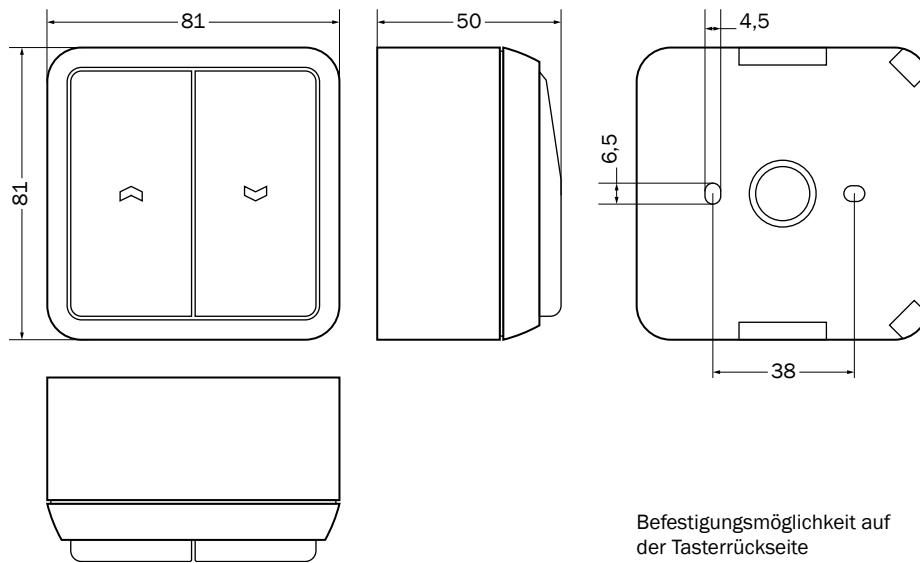

Bestellbezeichnung: Doppel-Wipptaster LT 1-UP/AP-DW

Der Doppel-Wipptaster LT 1-UP/AP-DW wird zur Steuerung der Lüftungsfunktion eingesetzt bei:

- ▶ RWA Zentrale
- ▶ Wind-Regenmelder WRM 401/C
- ▶ Regenmelder RM 401/C

Der Doppel-Wipptaster hat folgende Funktionen:

- ▶ Doppel-Wipptaster ohne elektrische und mechanische Verriegelung
- ▶ zwei Schließer
- ▶ Ausführung für Trockenraum
- ▶ wahlweise Unterputz oder Aufputz wahlweise

## Kurzbeschreibung

Typ	LT1-UP/AP-DW
Gehäusefarbe	weiß, ähnlich RAL 1013 (Perlweiß)
Schaltleistung	max. 10 A/ 250 V AC