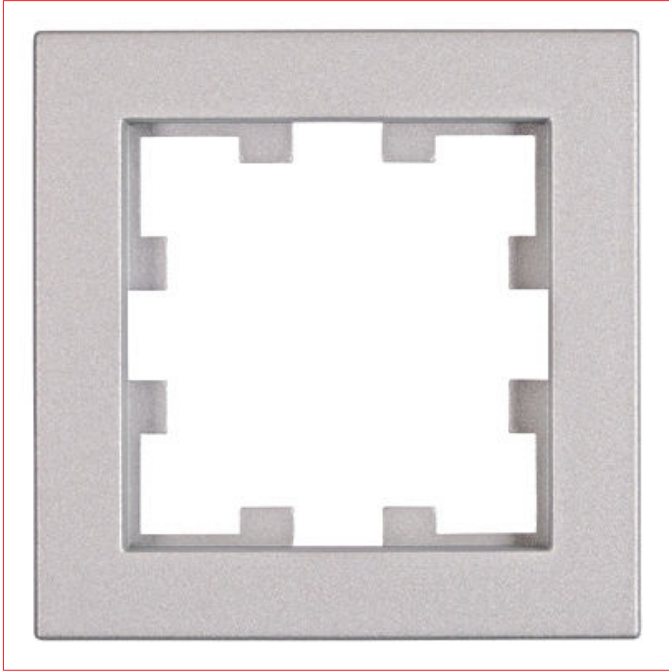

Datenblatt für Artikel: EV125301--

Rahmen 1-fach, Design CUBIC, Silber

VISIO S 55 (55x55)

Technische Daten

Serie	01-VISIO S 55
Design	CUBIC
Produkttyp	Rahmen
Farbe	silber
Material	ABS
Umwelt	Halogenfrei
Nachhaltigkeit	ROHS
Abmessungen (mm)	83x83x10

Artikeltabelle

BEZEICHNUNG	BEST.NR.
Rahmen 1-fach, Design CUBIC, Silber VISIO S 55 (55x55)	EV125301
Optionales Zubehör	
Wechselschalter-Einsatz, Steckklemmen VISIO S 55 (55x55) / VISIO S 50 (50x50)	EV100111
Serienschalter-Einsatz, Steckklemmen VISIO S 55 (55x55) / VISIO S 50 (50x50)	EV100109
Taster-Einsatz, Schließer, Steckklemmen VISIO S 55 (55x55) / VISIO S 50 (50x50)	EV100119
Steckdose mit erhöhtem Berührungsschutz, Steckklemmen, Silber VISIO S 55 (55x55), Steckklemmen	EV121303
Wippe S 55, Silber VISIO S 55 (55x55)	EV122301
Wippe S 55 für Serien-, Doppelwechschalt, Doppeltast, Silb VISIO S 55 (55x55), silber	EV122302
Wippe S 55 mit transparenter Linse, Silber VISIO S 55 (55x55)	EV122307