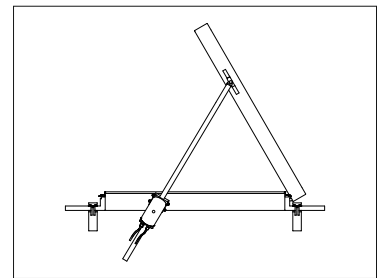

99.882.43 1.1/02/16
© 2014 D+H Mechatronic AG, Ammersbek

4x M6x16 DIN-7984

2x M6x20 DIN-6912

2x M6x14 DIN-6912

2x 3,9x16 DIN-7504

2x M8x13 DIN-915

2x M8 DIN-439

1x 6x2 mm

1x 6x30 mm

2x 70.900.13

Für seitliche Montage

For side mounting

Pour montage latéral

Por montaje lateral

Montażu na stronie

Для бокового крепления