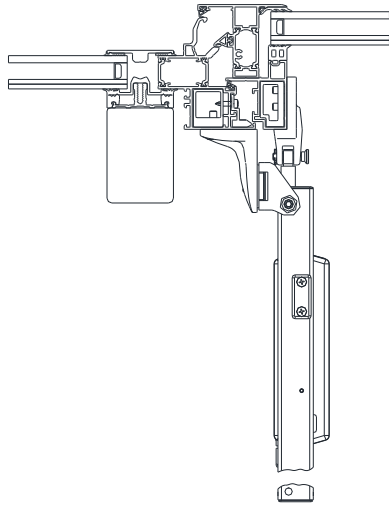

Originalanleitung
Original instructions
Notice originale
Manual original

Oryginalna instrukcja
Оригинальная инструкция
Instrução original
Originalanvisning

D+H

ZA-BS043-SM

Für: / For: / Pour: / Por: / Dla: / Для: / Para: / For:
Raico® WING 105-DI

Raico® WING 105-DI

Vor Montagebeginn bitte unbedingt die profilspezifischen Montagehinweise gemäß D+H Anwendungszeichnung beachten.

Before mounting, the profile specific mounting instructions in the D+H application drawings must be taken into account.

1x 6x30 mm

2x 70.900.13

Für seitliche Montage

For side mounting

Pour montage latéral

Por montaje lateral

Montażu na stronie

Для бокового крепления