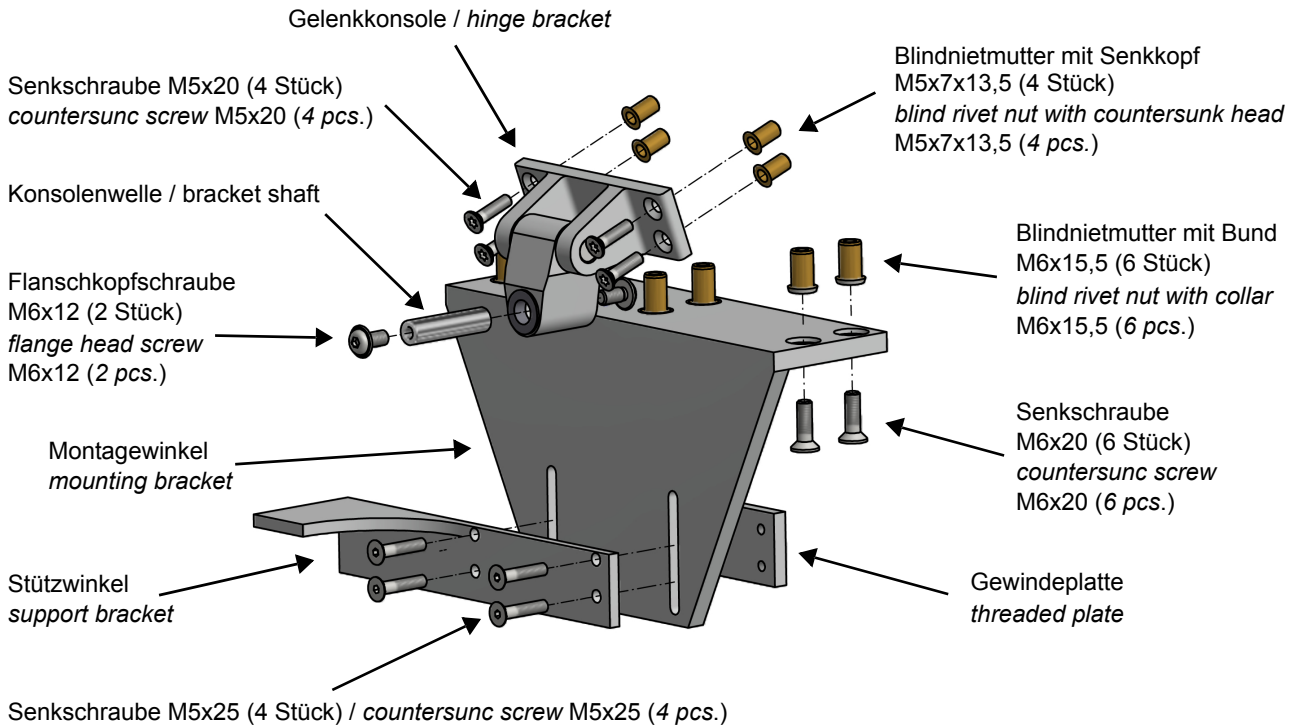

Technische Details / Technical Details

M2-1487/1488 EA-KL²-L Schüco AWS57RO
Dachausstieg / Roof Exit

Stückliste / List of Parts

Konsolensatz RECHTS / bracket set RIGHT

(bei der Version LINKS ist der Stützwinkel gespiegelt / in the set for the LEFT side the support bracket is side-inverted):

Montagehinweis / Instructions for Mounting

Bohrbild Montagewinkel
pattern of drilling mounting bracket

⚠ ACHTUNG

Die untere Konsole muss im Parallelbetrieb (Anbringung an den Nebenschließkanten) so positioniert werden, dass der Klapparmantrieb in einem 90°-Winkel zur Glasfläche steht. Der Klapparm²-Antrieb darf an der Nebenschließkante nicht schräg montiert werden.

⚠ ATTENTION

In the case of parallel mounting (mounting on the secondary closing edge) the upper bracket must positioned so that the folding arm² actuator and the glass surface stand in the right-angle. Do not mount the folding arm² actuator slanting on the secondary closing edge.