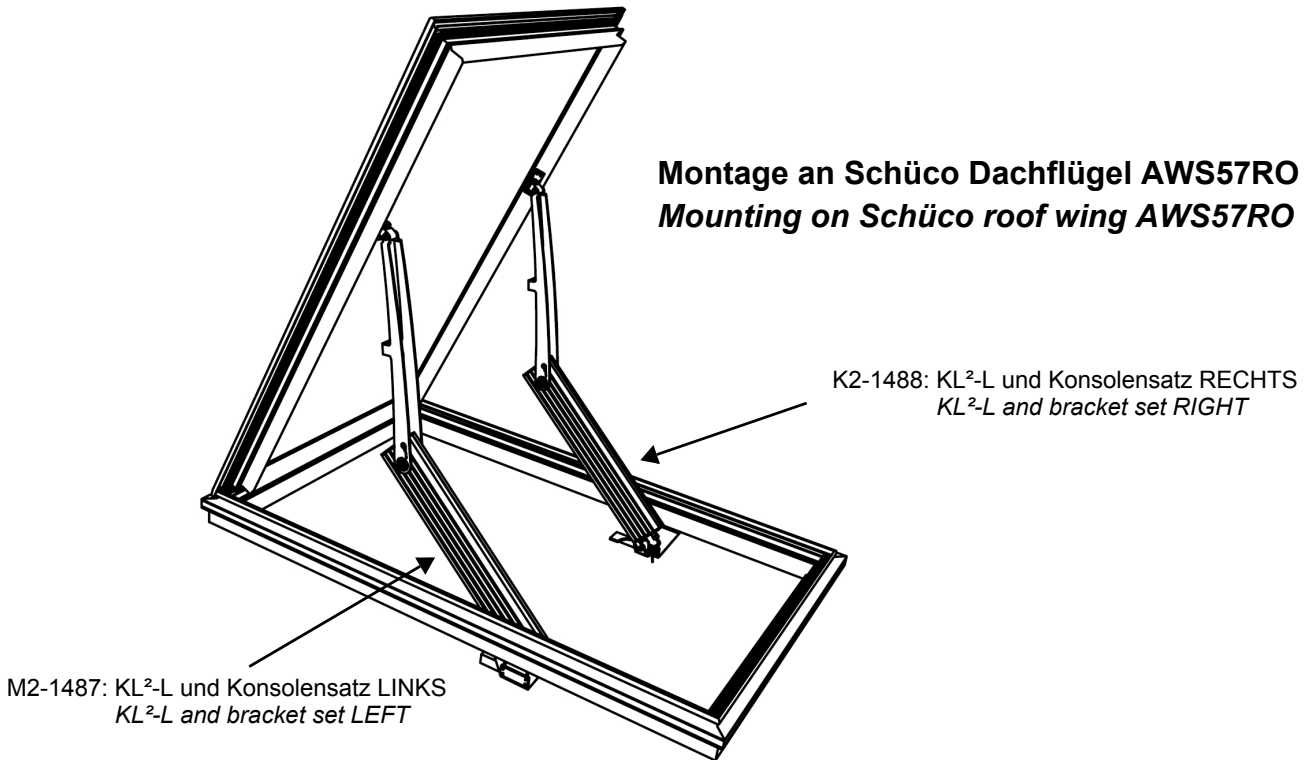

Technische Details / Technical Details

M2-1487/1488 EA-KL²-L Schüco AWS57RO
Dachausstieg / Roof Exit

Stückliste / List of Parts

Konsolensatz RECHTS / bracket set RIGHT

(bei der Version LINKS ist der Stützwinkel gespiegelt / in the set for the LEFT side the support bracket is side-inverted):

Montagehinweis / Instructions for Mounting

Bohrbild Montagewinkel
pattern of drilling mounting bracket

⚠ ACHTUNG

Die untere Konsole muss im Parallelbetrieb (Anbringung an den Nebenschließkanten) so positioniert werden, dass der Klapparmantrieb in einem 90°-Winkel zur Glasfläche steht. Der Klapparm²-Antrieb darf an der Nebenschließkante nicht schräg montiert werden.

⚠ ATTENTION

In the case of parallel mounting (mounting on the secondary closing edge) the upper bracket must positioned so that the folding arm² actuator and the glass surface stand in the right-angle. Do not mount the folding arm² actuator slanting on the secondary closing edge.