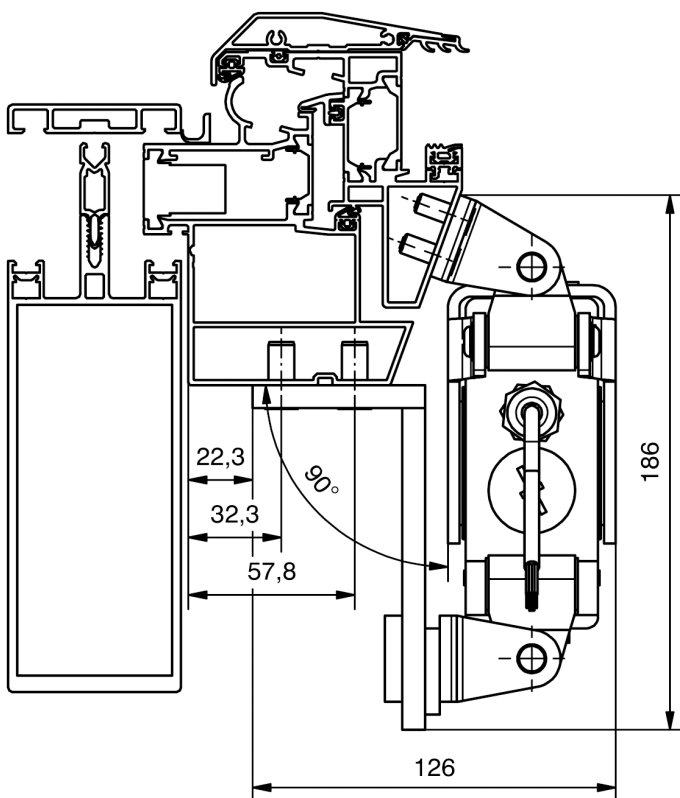

Technische Details / Technical Details

M2-1487/1488 EA-KL²-L Schüco AWS57RO
Dachausstieg / Roof Exit

Stückliste / List of Parts

Konsolensatz RECHTS / bracket set RIGHT

(bei der Version LINKS ist der Stützwinkel gespiegelt / in the set for the LEFT side the support bracket is side-inverted):

Montagehinweis / Instructions for Mounting

Bohrbild Montagewinkel
pattern of drilling mounting bracket

⚠ ACHTUNG

Die untere Konsole muss im Parallelbetrieb (Anbringung an den Nebenschließkanten) so positioniert werden, dass der Klapparmantrieb in einem 90°-Winkel zur Glasfläche steht. Der Klapparm²-Antrieb darf an der Nebenschließkante nicht schräg montiert werden.

⚠ ATTENTION

In the case of parallel mounting (mounting on the secondary closing edge) the upper bracket must positioned so that the folding arm² actuator and the glass surface stand in the right-angle. Do not mount the folding arm² actuator slanting on the secondary closing edge.