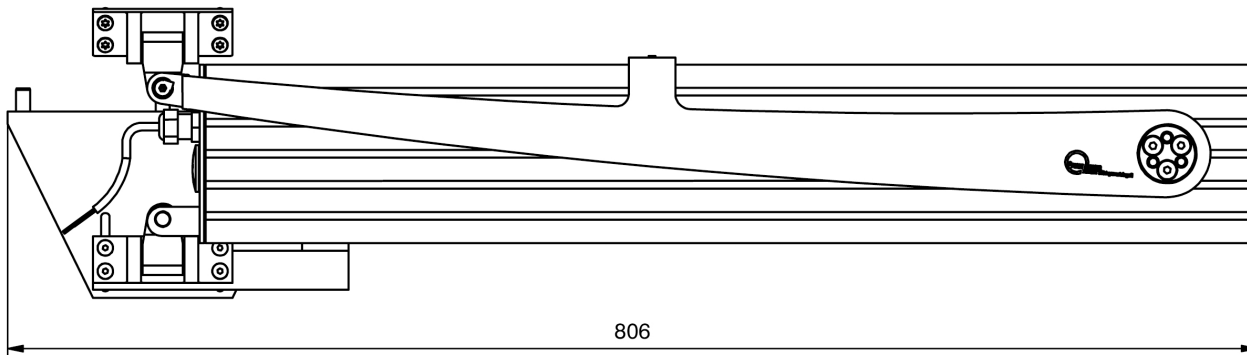

Technische Details / Technical Details

M2-1487/1488 EA-KL²-L Schüco AWS57RO
Dachausstieg / Roof Exit

Stückliste / List of Parts

Konsolensatz RECHTS / bracket set RIGHT

(bei der Version LINKS ist der Stützwinkel gespiegelt / in the set for the LEFT side the support bracket is side-inverted):

Montagehinweis / Instructions for Mounting

Bohrbild Montagewinkel
pattern of drilling mounting bracket

⚠ ACHTUNG

Die untere Konsole muss im Parallelbetrieb (Anbringung an den Nebenschließkanten) so positioniert werden, dass der Klapparmantrieb in einem 90°-Winkel zur Glasfläche steht. Der Klapparm²-Antrieb darf an der Nebenschließkante nicht schräg montiert werden.

⚠ ATTENTION

In the case of parallel mounting (mounting on the secondary closing edge) the upper bracket must positioned so that the folding arm² actuator and the glass surface stand in the right-angle. Do not mount the folding arm² actuator slanting on the secondary closing edge.