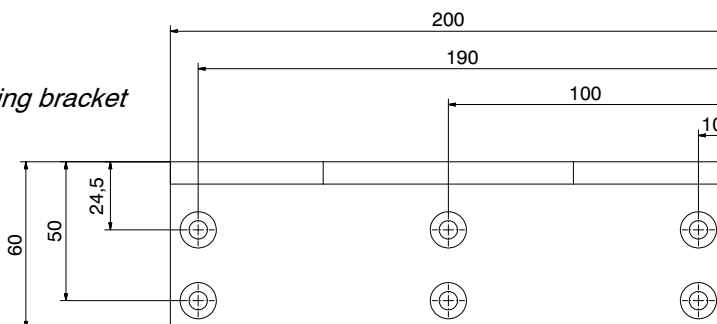

Technische Details / Technical Details

M2-1487/1488 EA-KL²-L Schüco AWS57RO
Dachausstieg / Roof Exit

Stückliste / List of Parts

Konsolensatz RECHTS / bracket set RIGHT

(bei der Version LINKS ist der Stützwinkel gespiegelt / in the set for the LEFT side the support bracket is side-inverted):

Montagehinweis / Instructions for Mounting

Bohrbild Montagewinkel
pattern of drilling mounting bracket

⚠ ACHTUNG

Die untere Konsole muss im Parallelbetrieb (Anbringung an den Nebenschließkanten) so positioniert werden, dass der Klapparmantrieb in einem 90°-Winkel zur Glasfläche steht. Der Klapparm²-Antrieb darf an der Nebenschließkante nicht schräg montiert werden.

⚠ ATTENTION

In the case of parallel mounting (mounting on the secondary closing edge) the upper bracket must positioned so that the folding arm² actuator and the glass surface stand in the right-angle. Do not mount the folding arm² actuator slanting on the secondary closing edge.