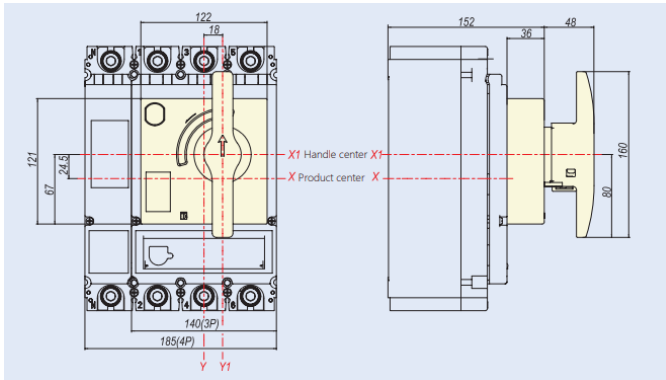

## Technische Daten

Nettobreite (mm)	122,00
Nettohöhe (mm)	160,00
Nettogewicht (kg)	0,47
EAN	9004840894684
Min. Umgebungstemperatur (°C)	-40
Max. Umgebungstemperatur (°C)	70
Zubehör	Betätigung, Verriegelung

## Maßbild